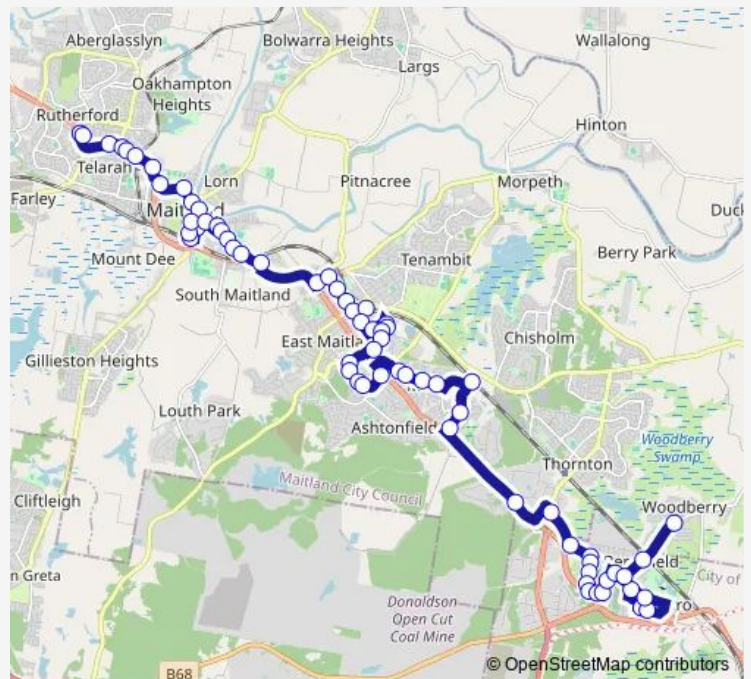

Curlew Cres Opp Swallow Av

Redbill Dr After Curlew Cres

Redbill Dr At Lawson Av

Lawson Av Opp Francis Greenway High School

Lawson Av Opp St Paul's Anglican Church

Lawson Av Opp Beresfield Public School

Christie Rd After Anderson Dr

Route schedule

Lawson Av Opp Noel Unicomb Community Hall — Hillview St At West Mall

Monday 06:40-21:41

Tuesday 06:40-21:41

Wednesday 06:40-21:41

Thursday 06:40-21:41

Friday 06:40-21:41

Saturday 06:49-19:43

Sunday 08:55-16:50

Route info

Direction: Lawson Av Opp Noel Unicomb Community Hall

Stops: 85

Trip Duration: 1 hour 9 min

181 — Rutherford to Woodberry via Aberglasslyn, Maitland, Stockland Green Hills and Beresfield

Yarrum Av Opp Lister Av

Yarrum Av Opp Adelaide St

Yarrum Av Opp Blackwood Av

Yarrum Av At Abelia St

Beresfield Golf Course, Anderson Dr (Hail And Ride)

Anderson Dr Opp Glenwood Rd (Hail And Ride)

Glenwood Dr Before Weakleys Dr