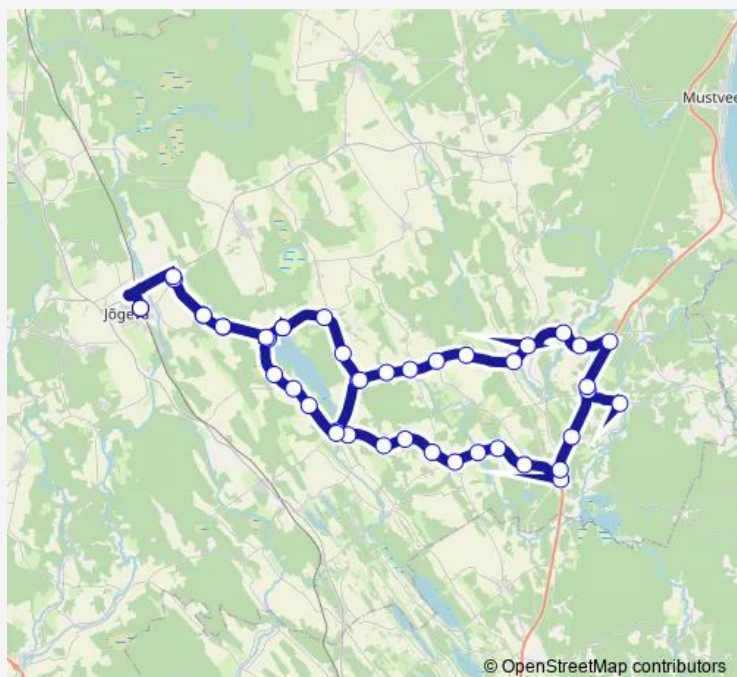

Bus 181 Jõgeva-Kuremaa-Palamuse-Kääpa-Voore-Palamuse-Kuremaa-Jõgeva

[Go to website](#)

Direction

Jõgeva — Jõgeva

45 stops

[Open route schedule](#)

- Jõgeva
- Mutso
- Võidu
- Tooba
- Mooritsa
- Kuremaa
- Soomevere
- Kiisa
- Toovere
- Palamuse
- Palamuse kalmistu
- Eerikvere
- Süvalepa
- Maardla tee
- Kudina
- Rahivere
- Virtsa
- Saarejärve
- Saare
- Vanasaare
- Vahimetsa tee

Route schedule

Jõgeva — Jõgeva

Monday	15:35
Tuesday	15:35
Wednesday	15:35
Thursday	15:35
Friday	15:35
Saturday	—
Sunday	—

Route info

Direction: Jõgeva

Stops: 45

Trip Duration: 1 hour 45 min

Saareküla

Kääpa

Saareküla

Kose tee

Viru

Veia

Leedimäe

Voore

Kallivere