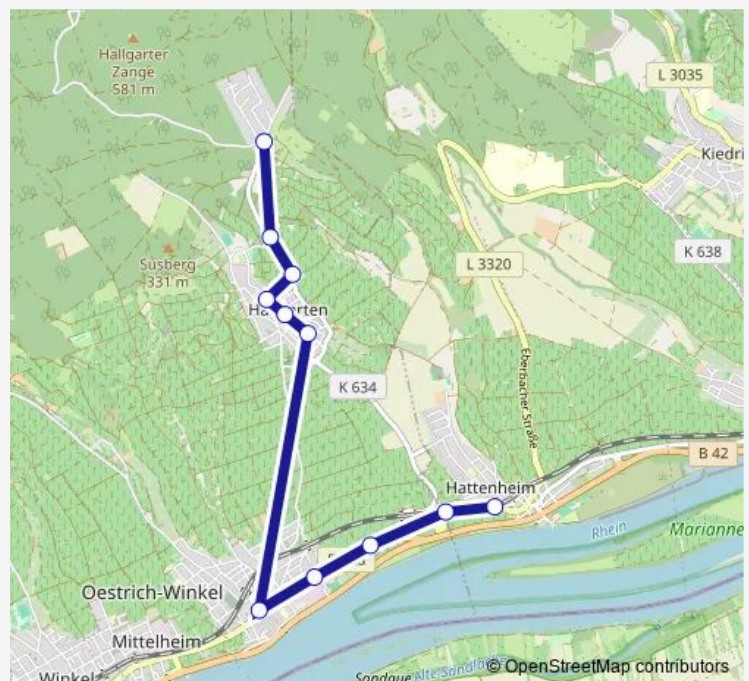

Hallgarten Freibad Nre nhang

Hallgarten Siedlung Rebhang Nxxx

Route schedule

Hattenheim Bahnhof Nxxx — Hallgarten Siedlung Rebhang Nxxx

Monday 08:00

Tuesday 08:00

Wednesday —

Thursday —

Friday 08:00

Saturday 08:00

Sunday —

Route info

Direction: Hattenheim Bahnhof Nxxx

Stops: 12

Trip Duration: 0 hour 15 min

Direction

Hallgarten Siedlung Rebhang Nxxx — Hattenheim Bahnhof Nxxx

11 stops

[Open route schedule](#)

Hallgarten Siedlung Rebhang Nxxx

Hallgarten Freibad Vre nhang

Hallgarten Weinprobierstand Vre nhang

Hallgarten Linde Nhattenheim