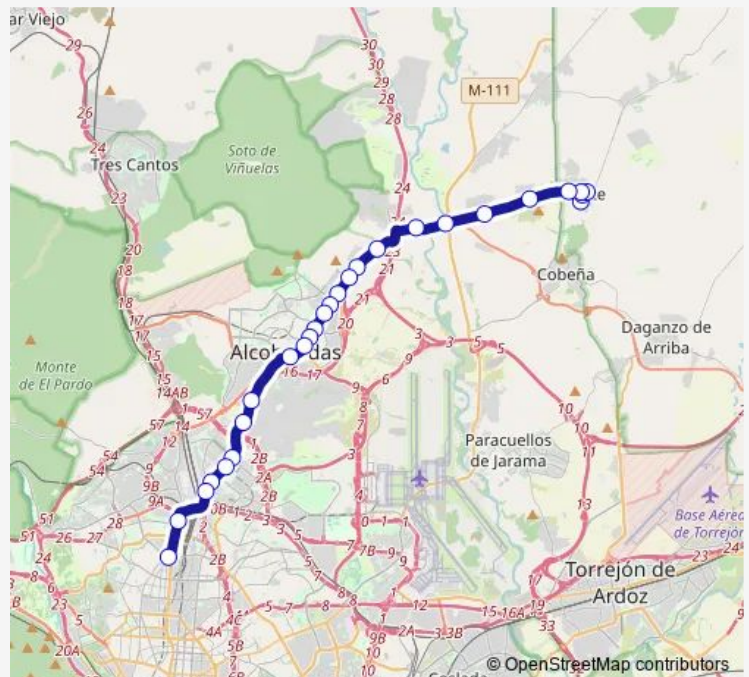

Ctra.M100-EL Casetón

Ctra.M106-Pol.Ind.Río DE Janeiro

Ctra.M106-Pol.Ind.La Garza

Ctra.M106-Pol.Ind.El Nogal

Mayor-SAN Juan DE LA Cruz

Caldo-Casa DE LA Juventud

Alcalá-Ronda DE LA Constitución

Av.Cigarral-Monte Tesoro

Route schedule

Intercambiador DE Plaza Castilla — Av.Cigarral-Monte Tesoro

Monday	05:00-19:30
Tuesday	05:00-19:30
Wednesday	05:00-19:30
Thursday	05:00-19:30
Friday	05:00-19:30
Saturday	05:15-18:30
Sunday	05:15-18:30

Route info

Direction: Intercambiador DE Plaza Castilla

Stops: 18

Trip Duration: 0 hour 35 min

181 — Madrid (Plaza de Castilla)-Algete

Direction

Av.Cigarral-Monte Tesoro — Intercambiador DE Plaza Castilla

20 stops

[Open route schedule](#)

Av.Cigarral-Monte Tesoro

Ronda DE LA Constitución-Alcalá

Ronda Constitución-Fuente DEL Noque

Pza.Constitución-Biblioteca

Mayor-Parque LOS Olivos

Ctra.M106-Pol.Ind.El Nogal

Ctra.M106-Pol.Ind.Río DE Janeiro