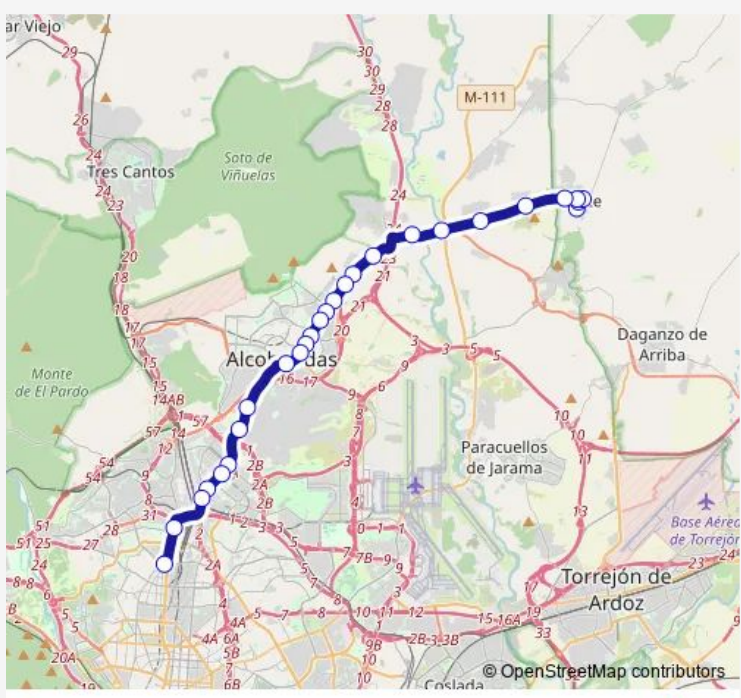

**Bus 181 Madrid (Plaza de Castilla)-Algete**

[Go to website](#)

**Direction**  
 Intercambiador DE Plaza Castilla — Av.Cigarral-Monte Tesoro  
 18 stops  
[Open route schedule](#)

- Intercambiador DE Plaza Castilla
- Pº Castellana-Hospital LA Paz
- Av.Burgos-Fco.Pi Y Margall
- Av.Burgos-C.C.Sanchinarro
- Av.Burgos-Dominicos
- Ctra.A1-Cuesta Blanca
- Ctra.Antigua DE Burgos-C.C.Alegra
- Ctra.Antigua DE Burgos-LA Granjilla
- Ctra.Antigua DE Burgos-Caravanas
- Ctra.M100-Cºviejo DE Barajas
- Ctra.M100-EL Casetón
- Ctra.M106-Pol.Ind.Río DE Janeiro
- Ctra.M106-Pol.Ind.La Garza
- Ctra.M106-Pol.Ind.El Nogal
- Mayor-SAN Juan DE LA Cruz
- Caldo-Casa DE LA Juventud
- Alcalá-Ronda DE LA Constitución
- Av.Cigarral-Monte Tesoro

**Route schedule**  
 Intercambiador DE Plaza Castilla — Av.Cigarral-Monte Tesoro

Monday	08:00-22:30
Tuesday	08:00-22:30
Wednesday	08:00-22:30
Thursday	08:00-22:30
Friday	08:00-22:30
Saturday	08:15-21:30
Sunday	08:15-21:30

**Route info**  
 Direction: Intercambiador DE Plaza Castilla  
 Stops: 18  
 Trip Duration: 0 hour 30 min

## Direction

Av.Cigarral-Monte Tesoro — Intercambiador DE Plaza Castilla

20 stops

[Open route schedule](#)

Av.Cigarral-Monte Tesoro

Ronda DE LA Constitución-Alcalá

Ronda Constitución-Fuente DEL Noque

Pza.Constitución-Biblioteca