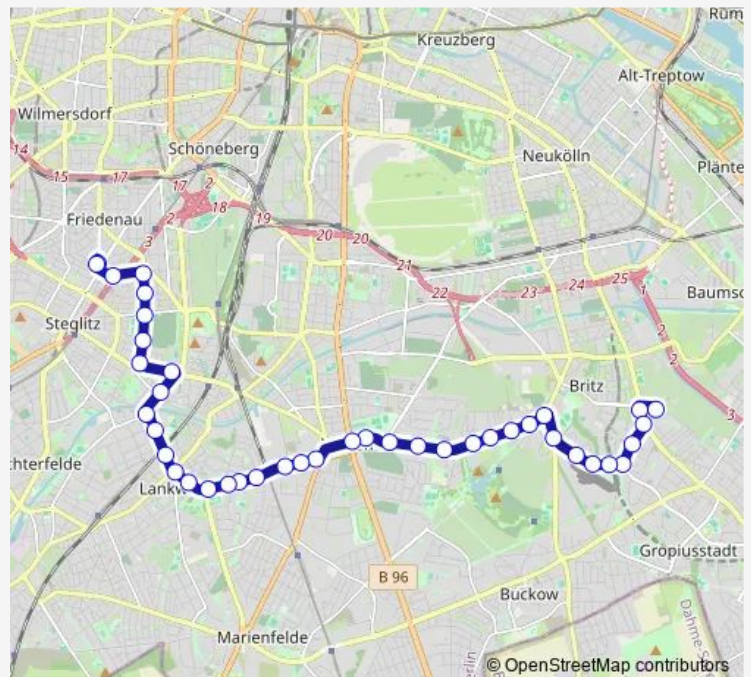

Kamenzer Damm/Wedellstr. (Berlin)

Halbauer Weg (Berlin)

Haynauer Str. (Berlin)

Greinerstr. (Berlin)

Porschestr. (Berlin)

Friedenstr./Großbeerenstr. (Berlin)

U Alt-Mariendorf (Berlin)

Am Heidefriedhof (Berlin)

Route schedule

S Lankwitz (Berlin) — Am Heidefriedhof (Berlin)

Monday	—
Tuesday	—
Wednesday	—
Thursday	—
Friday	—
Saturday	05:45-06:48
Sunday	05:45-06:48

Route info

Direction: S Lankwitz (Berlin)

Stops: 12

Trip Duration: 0 hour 11 min

Direction

Bruchwitzstr. (Berlin) — U Walther-Schreiber-Platz (Berlin)

15 stops

[Open route schedule](#)

Bruchwitzstr. (Berlin)

Lankwitz Kirche (Berlin)

S Lankwitz (Berlin)

Stadtbad Lankwitz (Berlin)

Leonorenstr./Siemensstr. (Berlin)

Siemensstr./Halskestr. (Berlin)

Steglitzer Damm/Halskestr. (Berlin)

Steglitzer Damm/Bismarckstr. (Berlin)

Selerweg (Berlin)

Berlin, Bismarckstr./Bergstr.