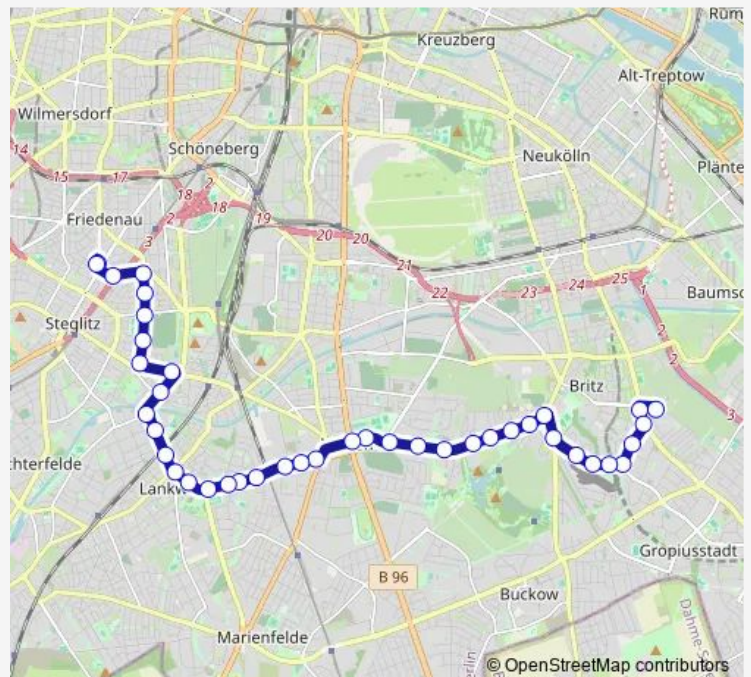

Kamenzer Damm/Wedellstr. (Berlin)

Halbauer Weg (Berlin)

Haynauer Str. (Berlin)

Greinerstr. (Berlin)

Porschestr. (Berlin)

Friedenstr./Großbeerenstr. (Berlin)

U Alt-Mariendorf (Berlin)

Am Heidefriedhof (Berlin)

Route schedule

S Lankwitz (Berlin) — Am Heidefriedhof (Berlin)

Monday —

Tuesday —

Wednesday —

Thursday —

Friday —

Saturday —

Sunday 05:45-06:48

Route info

Direction: S Lankwitz (Berlin)

Stops: 12

Trip Duration: 0 hour 11 min

Direction

Bruchwitzstr. (Berlin) — U Walther-Schreiber-Platz (Berlin)

15 stops

[Open route schedule](#)

Bruchwitzstr. (Berlin)

Lankwitz Kirche (Berlin)

S Lankwitz (Berlin)

Stadtbad Lankwitz (Berlin)

Leonorenstr./Siemensstr. (Berlin)

Siemensstr./Halskestr. (Berlin)

Steglitzer Damm/Halskestr. (Berlin)