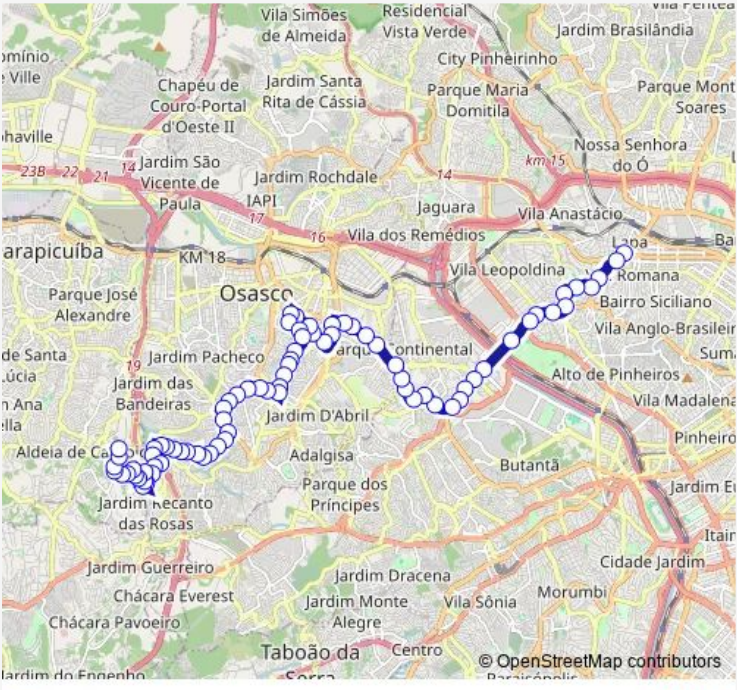

78 stops

[Open route schedule](#)

- Praca Professor Jose de Azevedo Antunes
- R. Pio XI 43 - Lapa Sao Paulo - SP 02675-031 Brasil
- R. Pio Xi 664 - Alto da Lapa Sao Paulo - SP 02675-031 Brasil
- Pca. Osvaldo Zanini - Alto da Lapa Sao Paulo - SP 05083-160 Brasil
- R. Dr. Jose Elias 302 - Alto da Lapa Sao Paulo - SP 05083-030 Brasil
- R. Barbalha 365 - Alto da Lapa Sao Paulo - Sp 02675-031 Brasil - Alto da Lapa Sao Paulo - SP 02675-031 Brasil
- Rua Barbalha 33 - Vila Leopoldina Sao Paulo - SP 05301-060 Brasil
- Av. Queiroz Filho 300 - Alto da Lapa Sao Paulo - SP 05319-000 Brasil
- Av. Queiroz Filho 680 - Vila Hamburguesa Sao Paulo - SP 05319-000 Brasil
- Avenida Queiroz Filho 1560 Torre Rouxinol - Cj 410/411 - Vila Hamburguesa Sao Paulo - SP 05319-000 Brasil
- Av. Queiroz Filho 1560 - Vila Leopoldina Sao Paulo - SP 02675-031 Brasil
- Av. Jaguare 1371 - Jaguare Sao Paulo - SP 05346-000 Brasil
- Av. Jaguare 1133 - Jaguare Sao Paulo - SP 05346-000 Brasil

Route schedule
 Praca Professor Jose de Azevedo Antunes — Rua Eduardo Augusto Mesquita 1178 - Terminal da Linha 181 no Parque Santa Tereza - Jardim Elzinha Carapicuíba - SP 02675-031 Brasil

Monday	05:05-23:30
Tuesday	05:05-23:30
Wednesday	05:05-23:30
Thursday	05:05-23:30
Friday	05:05-23:30
Saturday	06:40-22:40
Sunday	06:35-22:35

Route info

Direction: Praca Professor Jose de Azevedo Antunes

Stops: 78

Trip Duration: 2 hour 0 min

181 — Carapicuíba (Parque Santa Tereza) - SAO Paulo (Lapa) **BusMaps**

Av. Jaguare 719 - Jaguare Sao Paulo - SP 05346-000
Brasil