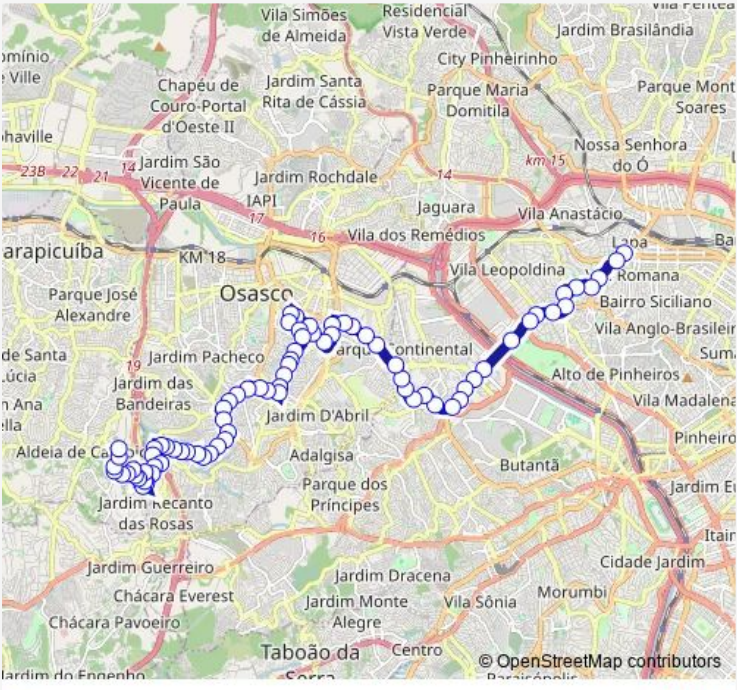

Bus 181 Carapicuíba (Parque Santa Tereza) - SAO Paulo (Lapa)

[Go to website](#)

Direction
 Praca Professor Jose de Azevedo Antunes — Rua Eduardo Augusto Mesquita 1178 - Terminal da Linha 181 no Parque Santa Tereza - Jardim Elzinha Carapicuíba - SP 02675-031 Brasil

78 stops

[Open route schedule](#)

- Praca Professor Jose de Azevedo Antunes
- R. Pio XI 43 - Lapa Sao Paulo - SP 02675-031 Brasil
- R. Pio Xi 664 - Alto da Lapa Sao Paulo - SP 02675-031 Brasil
- Pca. Osvaldo Zanini - Alto da Lapa Sao Paulo - SP 05083-160 Brasil
- R. Dr. Jose Elias 302 - Alto da Lapa Sao Paulo - SP 05083-030 Brasil
- R. Barbalha 365 - Alto da Lapa Sao Paulo - Sp 02675-031 Brasil - Alto da Lapa Sao Paulo - SP 02675-031 Brasil
- Rua Barbalha 33 - Vila Leopoldina Sao Paulo - SP 05301-060 Brasil
- Av. Queiroz Filho 300 - Alto da Lapa Sao Paulo - SP 05319-000 Brasil
- Av. Queiroz Filho 680 - Vila Hamburguesa Sao Paulo - SP 05319-000 Brasil
- Avenida Queiroz Filho 1560 Torre Rouxinol - Cj 410/411 - Vila Hamburguesa Sao Paulo - SP 05319-000 Brasil
- Av. Queiroz Filho 1560 - Vila Leopoldina Sao Paulo - SP 02675-031 Brasil
- Av. Jaguare 1371 - Jaguare Sao Paulo - SP 05346-000 Brasil
- Av. Jaguare 1133 - Jaguare Sao Paulo - SP 05346-000 Brasil

Route schedule
 Praca Professor Jose de Azevedo Antunes — Rua Eduardo Augusto Mesquita 1178 - Terminal da Linha 181 no Parque Santa Tereza - Jardim Elzinha Carapicuíba - SP 02675-031 Brasil

Monday	05:05-23:30
Tuesday	05:05-23:30
Wednesday	05:05-23:30
Thursday	05:05-23:30
Friday	05:05-23:30
Saturday	06:40-22:40
Sunday	06:35-22:35

Route info
 Direction: Praca Professor Jose de Azevedo Antunes
 Stops: 78
 Trip Duration: -22 hour 0 min

Av. Jaguare 719 - Jaguare Sao Paulo - SP 05346-000
Brasil

Av. Jaguare 551 - Jaguare Sao Paulo - SP 05346-000
Brasil