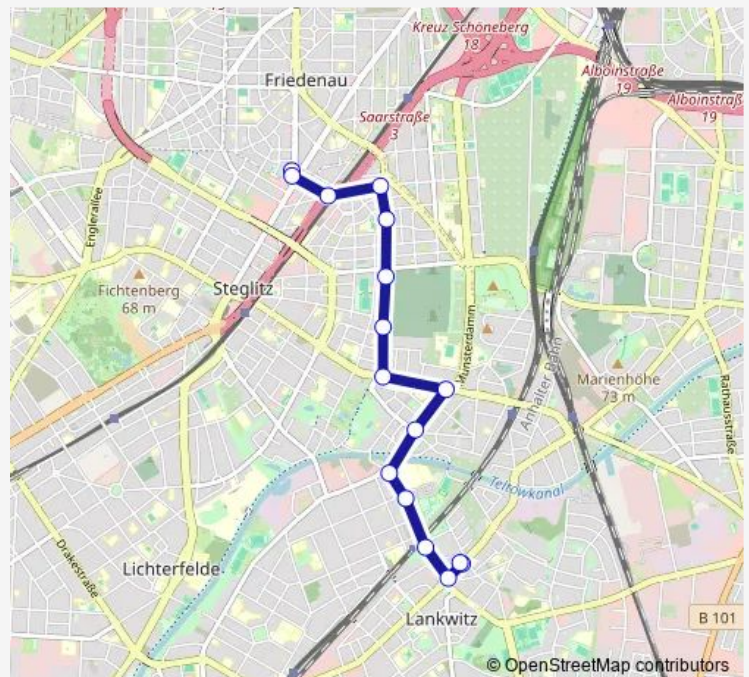

S Lankwitz

Stadtbad Lankwitz

Leonorenstr./Siemensstr.

Siemensstr./Halskestr.

Steglitzer Damm/Halskestr.

Steglitzer Damm/Bismarckstr.

Selerweg

Bismarckstr./Bergstr.

Saturday 05:54-06:34

Sunday 07:02

Route info

Direction: Am Heidefriedhof

Stops: 25

Trip Duration: 0 hour 32 min

Knausplatz

S Feuerbachstr.

U Walther-Schreiber-Platz

U Walther-Schreiber-Platz

Direction

Am Heidefriedhof — S Lankwitz

13 stops

[Open route schedule](#)

Am Heidefriedhof

Am Heidefriedhof

U Alt-Mariendorf

Friedenstr./Großbeerenstr.

Porschestr.

Greinerstr.

Haynauer Str.

Halbauer Weg

Kamenzer Damm/Wedellstr.

Malteserstr./Kamenzer Damm