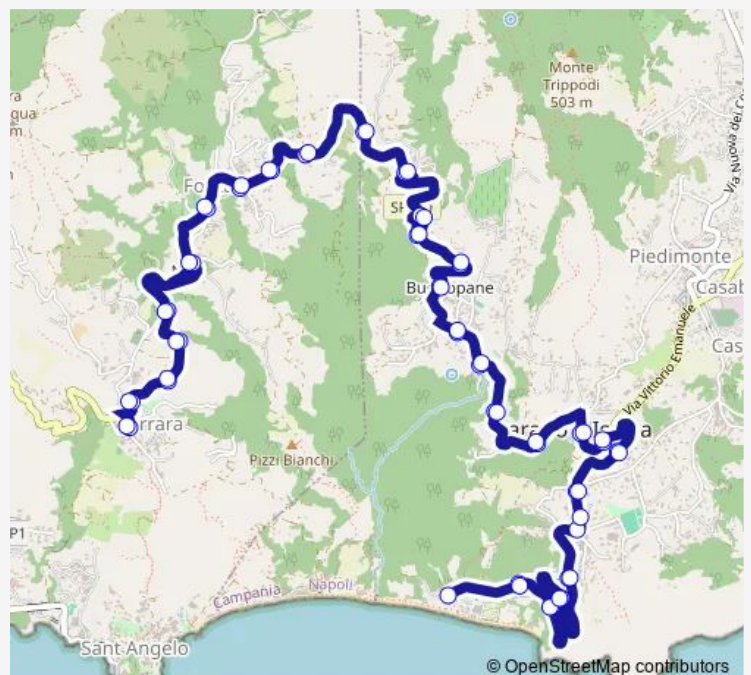

## Bus 181 Serrara - Fontana - Buonopane - Barano - Testaccio - Maronti - Barano - Buonopane - Serrara

[Go to website](#)

### Direction

Serrara Centro — Serrara Centro

59 stops

[Open route schedule](#)

- Serrara Centro
- Scuola Elementare
- Municipio
- Asilo
- Cimitero - Via Calimera
- Noia
- Parrocchia
- Fontana Parcheggio Capol.
- Strada Militare
- Via Aito
- Tana del coniglio
- Toccaneto Alto
- Toccaneto Basso
- Ponte di Toccaneto
- Parcheggio alto Buonopane
- Buonopane Centro
- Incrocio Via Ritola
- Nitrodi
- Pensione Franceschino
- Barano Municipio
- Barano centro

### Route schedule

Serrara Centro — Serrara Centro

Monday	08:50-18:45
Tuesday	08:50-18:45
Wednesday	08:50-18:45
Thursday	08:50-18:45
Friday	08:50-18:45
Saturday	08:50-18:45
Sunday	08:50-18:45

### Route info

Direction: Serrara Centro

Stops: 59

Trip Duration: 1 hour 0 min

181 — Serrara - Fontana - Buonopane - Barano - Testaccio - Maronti - Barano - Buonopane - Serrara

Incrocio per Maronti

Hotel La Luna