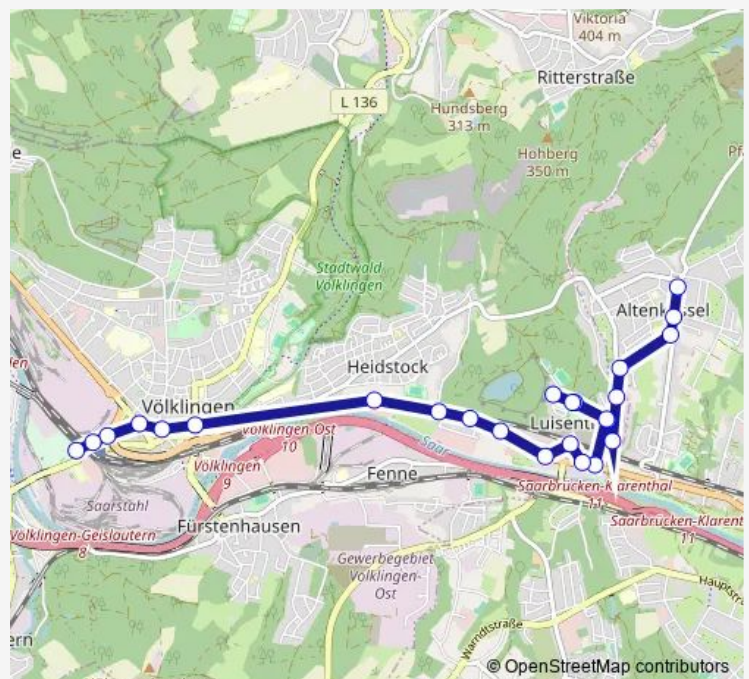

Route info

Direction: Rathaus, Altenkessel Saarbrücken

Stops: 25

Trip Duration: 0 hour 28 min

181

BusMaps

Bismarckstr., Völklingen

Am Hüttenwerk, Völklingen