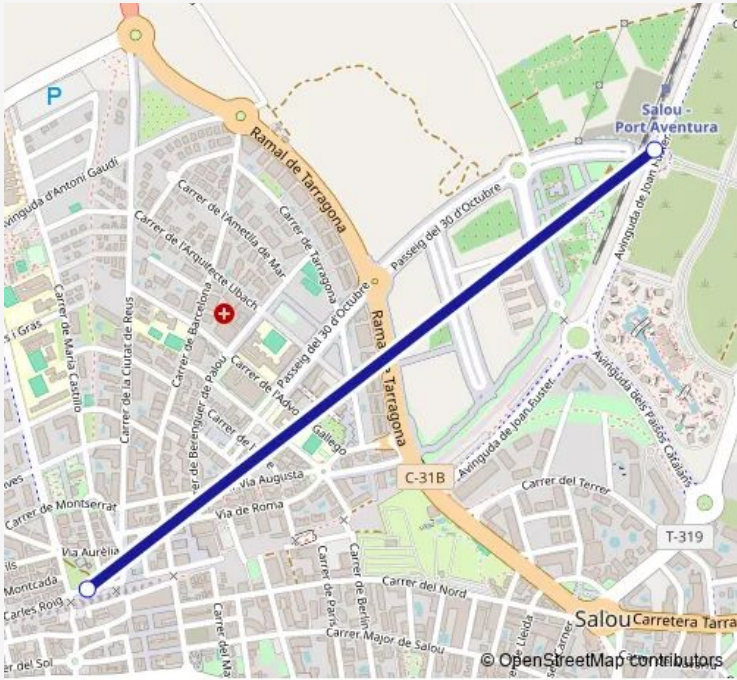

Bus L1842 Salou - Baixador de Renfe-Port Aventura

[Go to website](#)

Direction
 C. Joan Fuster(baixador Renfe-P. A.)sentit Salou — C. de Carles Roig (antiga Estació Renfe Salou)
 2 stops
[Open route schedule](#)

- C. Joan Fuster(baixador Renfe-P. A.)sentit Salou
- C. de Carles Roig (antiga Estació Renfe Salou)

Route schedule

C. Joan Fuster(baixador Renfe-P. A.)sentit Salou — C. de Carles Roig (antiga Estació Renfe Salou)

Monday	07:00-22:10
Tuesday	07:00-22:10
Wednesday	07:00-22:10
Thursday	07:00-22:10
Friday	07:00-22:10
Saturday	07:55-22:10
Sunday	07:55-22:10

Route info

Direction: C. Joan Fuster(baixador Renfe-P. A.)sentit Salou

Stops: 2

Trip Duration: 0 hour 20 min

Direction

C. de Carles Roig (antiga Estació Renfe Salou) — C. Joan Fuster (baixador Renfe - Port Aventura)

2 stops

[Open route schedule](#)

C. de Carles Roig (antiga Estació Renfe Salou)