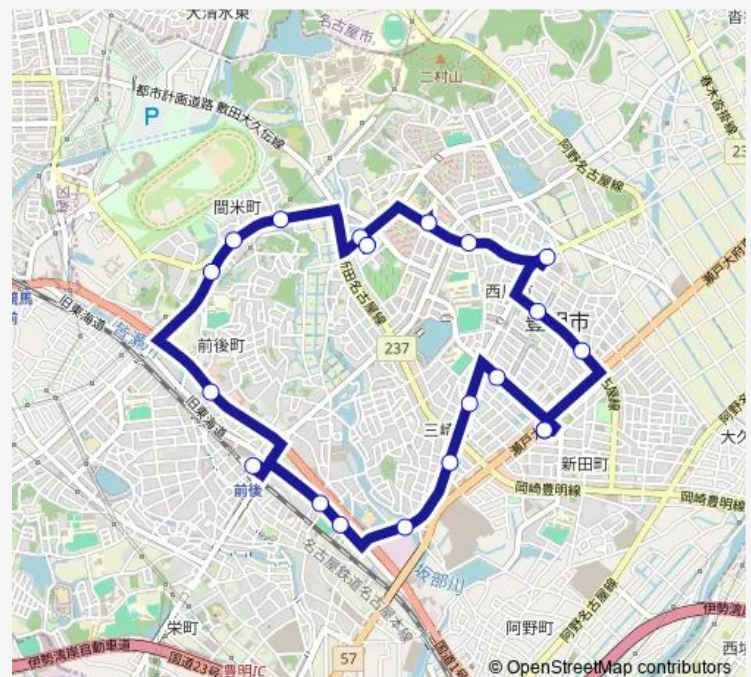

Friday 14:30-19:15

Saturday 14:30-19:15

Sunday 14:30-19:15

Route info

Direction: 豊明市役所

Stops: 20

Trip Duration: 0 hour 39 min

■ 中央循環青 — 中央循環青コース (藤田・豊明駅行かず) BusMaps