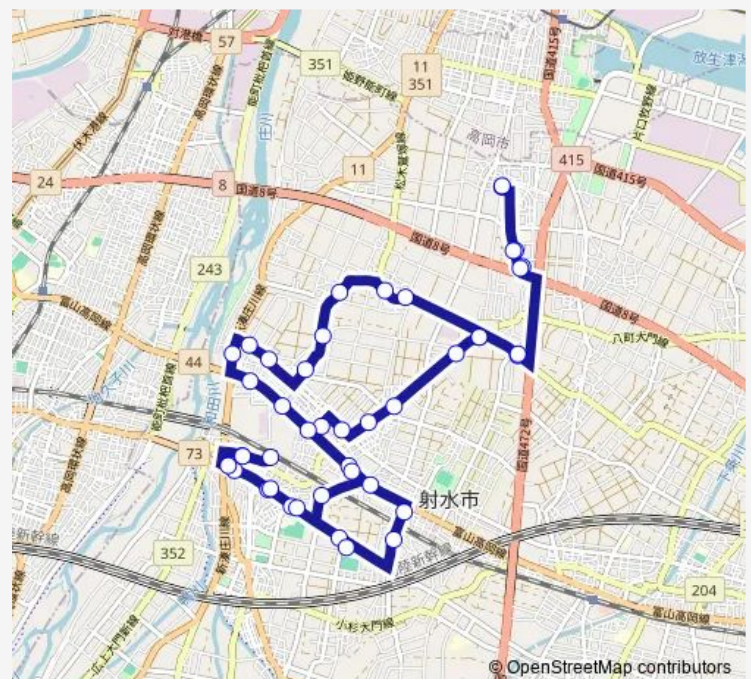

### Route schedule

市民病院 — 越中大門駅

Monday 09:46

Tuesday 09:46

Wednesday 09:46

Thursday 09:46

Friday 09:46

Saturday 09:46

### Route info

Direction: 市民病院

Stops: 24

Trip Duration: 0 hour 28 min

(1)新湊・大門線 (南系統)

大門総合会館前

田町公民館前

越中大門駅

## Direction

市民病院 — 市民病院

25 stops

[Open route schedule](#)

市民病院

布目分庁舎前

大島分庁舎前

大門高校