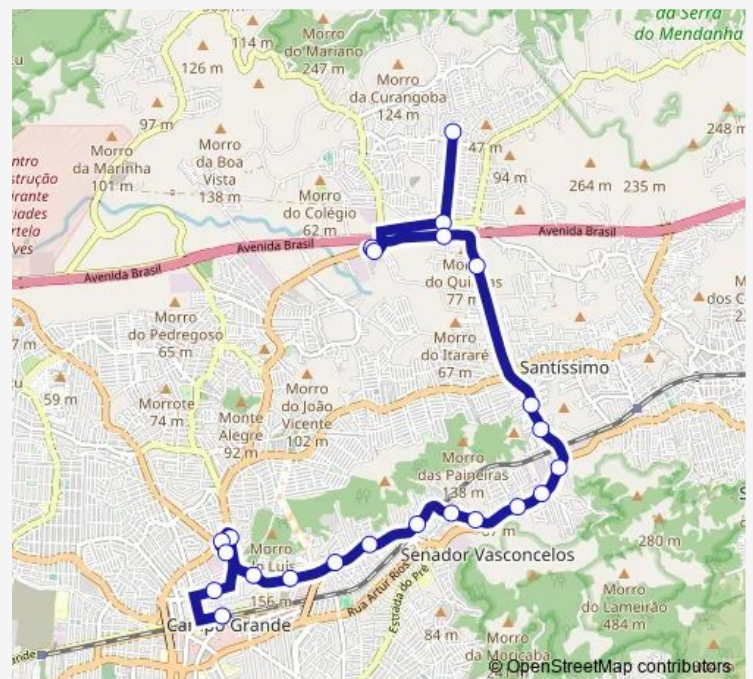

Santa Branca

Areinhas

Rio-São Paulo

Capoeiras

Route schedule

Ponto Final: Carobinha — Ponto Final: Campo Grande :
Linhas para Zona Oeste (via Rua Lucília)

Monday	00:00
Tuesday	00:00
Wednesday	00:00
Thursday	00:00
Friday	00:00
Saturday	00:00
Sunday	00:00

Route info

Direction: Ponto Final: Carobinha

Stops: 23

Trip Duration: 0 hour 31 min

826 — Carobinha - Campo Grande

Jaguaruna

Ponto Final: Campo Grande : Linhas para Zona Oeste (via
Rua Lucília)

Direction

Ponto Final: Campo Grande : Linhas para Zona Oeste (via Rua Lucília) — Ponto Final: Carobinha

18 stops

[Open route schedule](#)

Ponto Final: Campo Grande : Linhas para Zona Oeste (via Rua Lucília)

Butiá

Padre Pauwels

Caxangá

Vassouras

Conquista dos Riachos

Magnesita

Guandu

Carobinha

Ponto Final: Carobinha

Route schedule