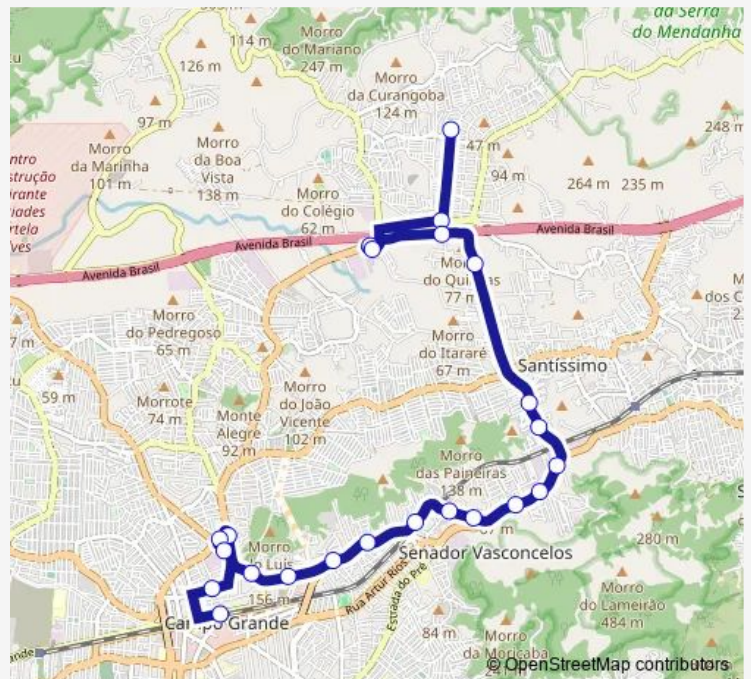

Santa Branca

Areinhas

Rio-São Paulo

Capoeiras

Route schedule

Ponto Final: Carobinha — Ponto Final: Campo Grande :
Linhas para Zona Oeste (via Rua Lucília)

Monday	00:00
Tuesday	00:00
Wednesday	00:00
Thursday	00:00
Friday	00:00
Saturday	00:00
Sunday	00:00

Route info

Direction: Ponto Final: Carobinha

Stops: 23

Trip Duration: 0 hour 29 min

826 — Carobinha - Campo Grande

Jaguaruna

Ponto Final: Campo Grande : Linhas para Zona Oeste (via
Rua Lucília)

Direction

Ponto Final: Campo Grande : Linhas para Zona Oeste (via Rua Lucília) — Ponto Final: Carobinha

18 stops

[Open route schedule](#)

Ponto Final: Campo Grande : Linhas para Zona Oeste (via Rua Lucília)

Butiá

Padre Pauwels

Caxangá

Vassouras

Conquista dos Riachos

Magnesita

Guandu

Carobinha

Ponto Final: Carobinha

Route schedule