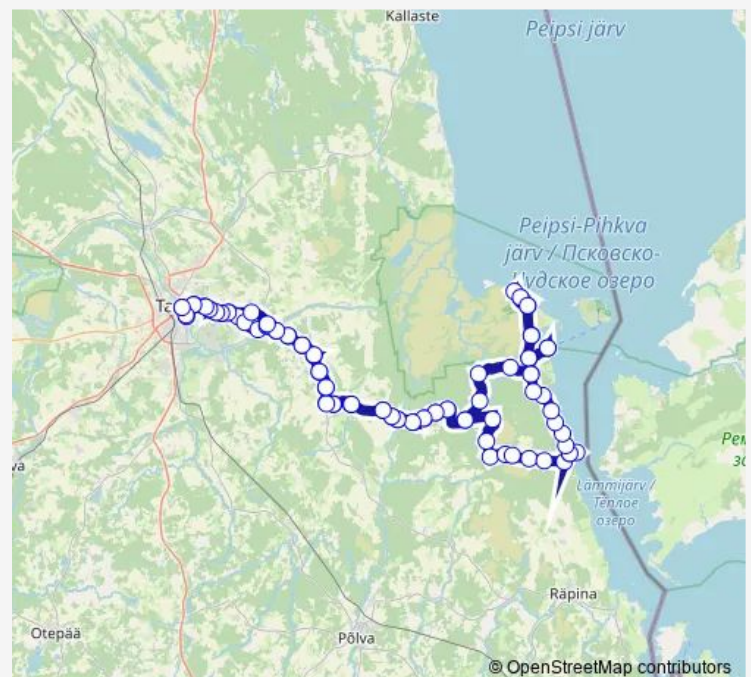

17:00

Sunday

17:00

Route info

Direction: Tartu bussijaam

Stops: 90

Trip Duration: 3 hour 30 min

826 — Tartu - Järvselja - Mehikoorma - (Arusoo) - Tartu