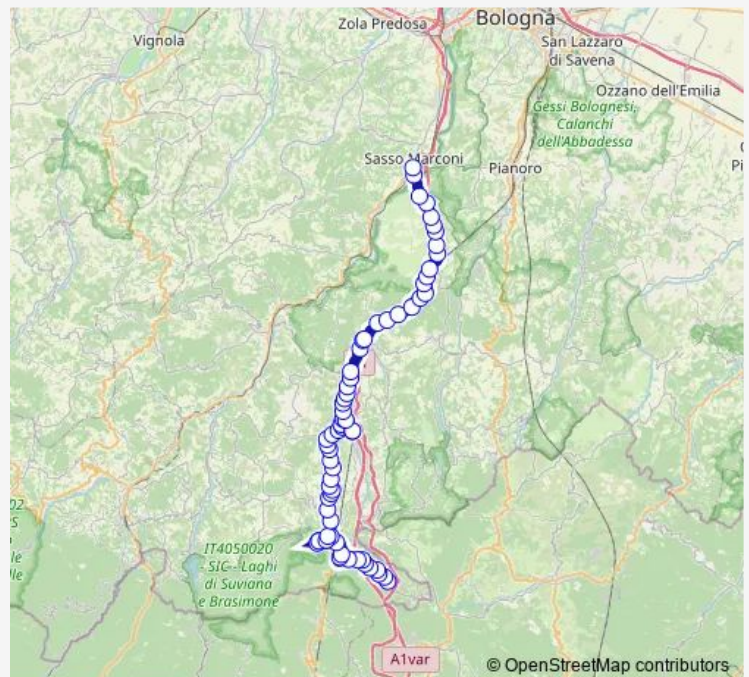

Castiglione Bivio Roncobilaccio

Castiglione Bivio Sparvo

SP8 Magazzino Provinciale

Valbona

Badia Vecchia

Albergo VAL DI SETTA

Rioveggio Farmacia

Rioveggio CA` DEL SARTO

Rioveggio Pizzeria

Route schedule

Castiglione DEI Pepoli — Rioveggio Pizzeria

Monday 06:15

Tuesday 06:15

Wednesday 06:15

Thursday 06:15

Friday 06:15

Saturday 06:15

Sunday —

Route info

Direction: Castiglione DEI Pepoli

Stops: 11

Trip Duration: 0 hour 36 min

Direction

Castiglione DEI Pepoli — Riveggio Posta

42 stops

[Open route schedule](#)

Castiglione DEI Pepoli

Castiglione Torretta

Castiglione Bivio Roncobilaccio

Case Lupi

Lagora

Roggiolino