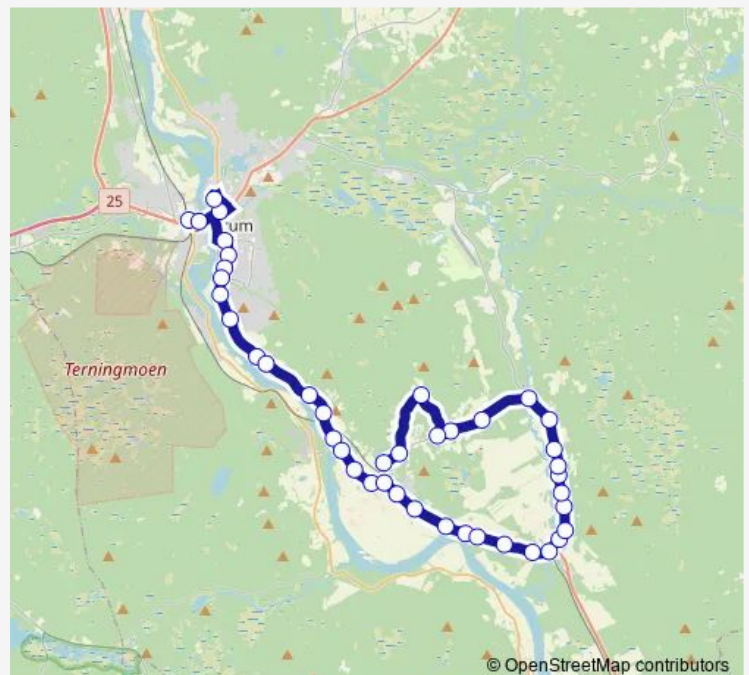

Direction

Elverum skystasjon — Våler sentrum

34 stops

[Open route schedule](#)

- Elverum skystasjon
- Glommen terrasse
- Elverum torv
- Kremmertorget
- Skogmuséet
- Hanstad nord
- Hanstad skole rv. 2
- Sandgata
- Innmarksvegen
- Østerhaug gård
- Knappen
- Skjefstadfossen øst
- Mostulåven
- Lillemoen skole rv. 2
- Moen Heradsbygd
- Heradsbygd
- Heradstun
- Houm
- Heradsbygd idrettsplass
- Barmo
- Holtet Jømna

Route schedule

Elverum skystasjon — Våler sentrum

Monday	06:16
Tuesday	06:16
Wednesday	06:16
Thursday	06:16
Friday	06:16
Saturday	—
Sunday	—

Route info

Direction: Elverum skystasjon

Stops: 34

Trip Duration: 0 hour 37 min

© OpenStreetMap contributors

826 — Elverum - Jømna - Elverum

BusMaps

Overgangen

Jømna sør

Hornbergsenga

Sormbrua

Stenstøen