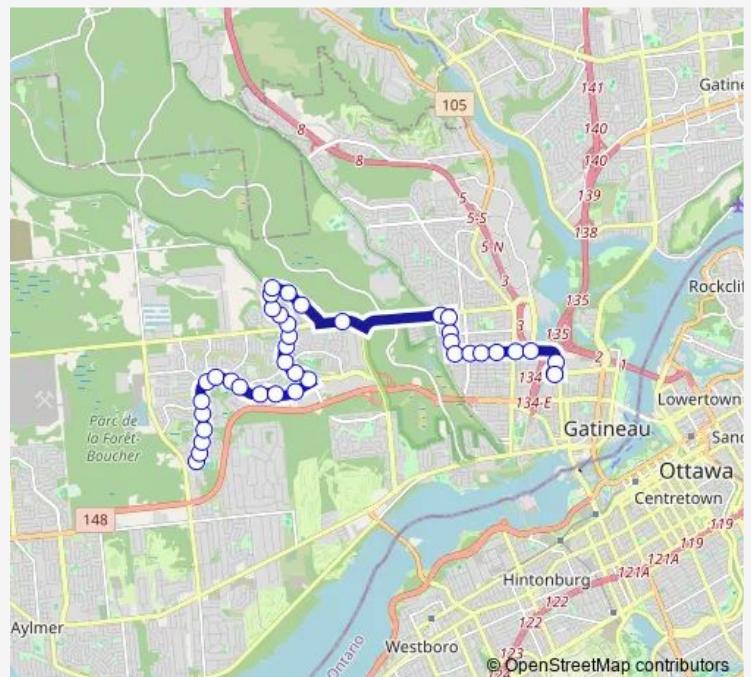

de la Montagne/du Chinook

de la Montagne/de la Brise

Pink/de la Gravit 

Route schedule

D part  cole secondaire de l' le — du Plateau/du Marigot

Monday	15:20
--------	-------

Tuesday	15:20
---------	-------

Wednesday	15:20
-----------	-------

Thursday	15:20
----------	-------

Friday	15:20
--------	-------

Saturday	—
----------	---

Sunday	—
--------	---

Route info

Direction: D part  cole secondaire de l' le

Stops: 38

Trip Duration: 0 hour 33 min

■ 826 — LE Plateau / DE L'Île

des Grives/du Cosmos

des Grives/de l'ARC-EN-Ciel

des Grives/de la Rosée

des Grives/de l'Atmosphère

des Grives/du Stratus

du Plateau/des Grives

du Plateau/du Cumulus

Route info

Direction: du Plateau/Katimavik

Stops: 38

Trip Duration: 0 hour 39 min

Pink/de la Sapinière

Saint-Raymond/Lionel-Émond

Lionel-Émond/Saint-Raymond

Lionel-Émond/Gamelin