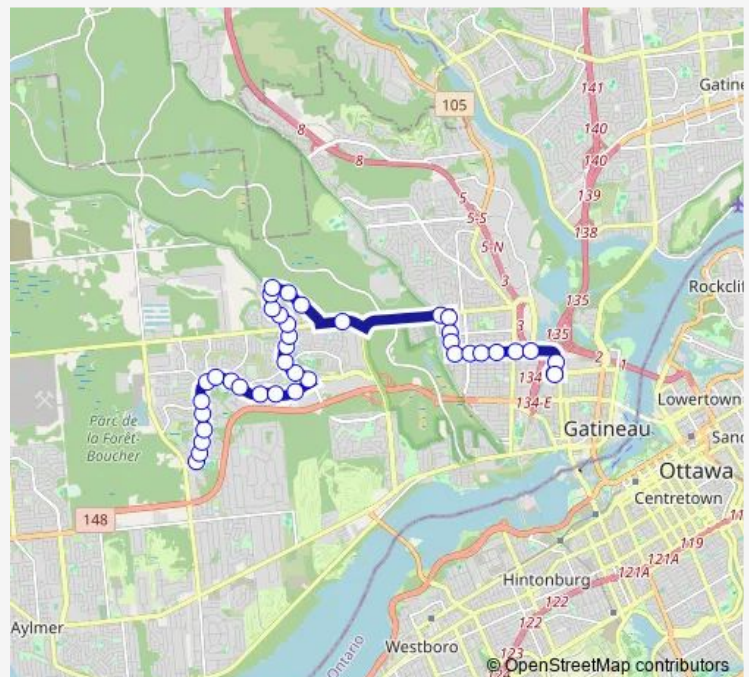

Thursday 07:27-07:28

Friday 07:27-07:28

Saturday —

Sunday —

Route info

Direction: du Plateau/Katimavik

Stops: 38

Trip Duration: 0 hour 39 min

■ 826 — LE Plateau / DE L'Île

des Grives/Zephyr

Arrêt DE Courtoisie Montagne/des Grives

de la Montagne/du Chinook

de la Montagne/de la Brise

Pink/de la Sapinière

Saint-Raymond/Lionel-Émond

Lionel-Émond/Saint-Raymond