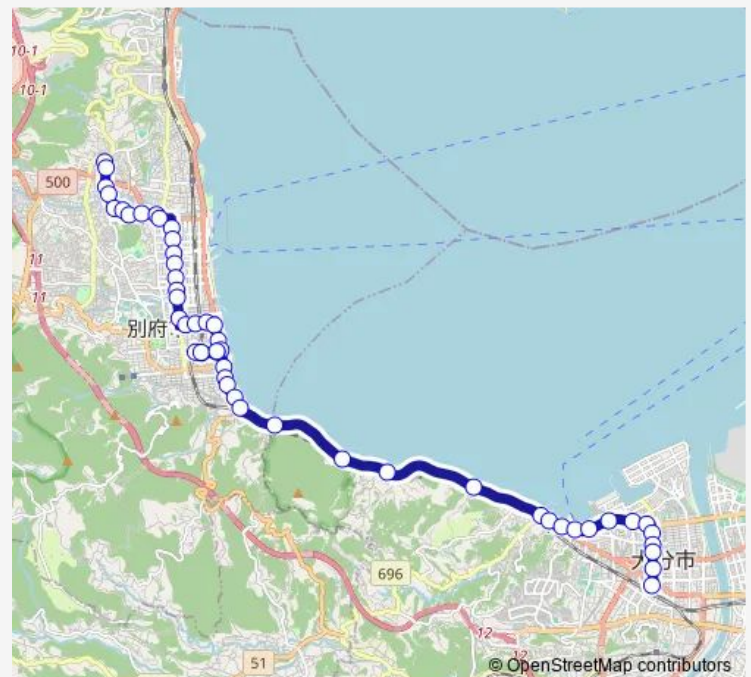

### Direction

鉄輪温泉 — 大分駅前

51 stops

[Open route schedule](#)

鉄輪温泉

地獄原・ひょうたん温泉

北中町

北中町南

### Route schedule

鉄輪温泉 — 大分駅前

Monday 07:15-13:20

Tuesday 07:15-13:20

Wednesday 07:15-13:20

Thursday 07:15-13:20

Friday 07:15-13:20

Saturday 08:20-14:20

### Route info

Direction: 鉄輪温泉

Stops: 51

Trip Duration: 0 hour 56 min

■ As60 — 鉄輪線

的ヶ浜公園前

別府タワー前

別府北浜

## Route schedule

大分駅前 — 鉄輪温泉

Monday 09:29-15:29

Tuesday 09:29-15:29

Wednesday 09:29-15:29

Thursday 09:29-15:29

Friday 09:29-15:29

Saturday 10:29-16:29