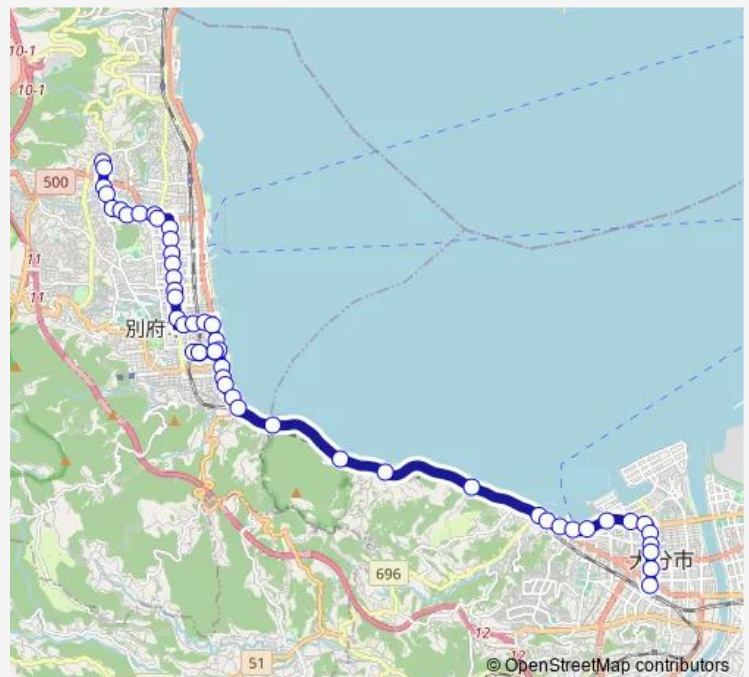

富士見三丁目

Route schedule

鉄輪温泉 — 大分駅前

Monday 07:15-13:20

Tuesday 07:15-13:20

Wednesday 07:15-13:20

Thursday 07:15-13:20

Friday 07:15-13:20

Saturday 08:20-14:20

Sunday 08:20-14:20

Route info

Direction: 鉄輪温泉

Stops: 51

Trip Duration: 0 hour 56 min

■ AS60 — 鉄輪線

的ヶ浜公園前

別府タワー前

別府北浜

別府北浜

駅前本町

別府駅前

駅前本町

別府北浜

流川ゆめタウン前

Friday 09:29-15:29

Saturday 10:29-16:29

Sunday 10:29-16:29

Route info

Direction: 大分駅前

Stops: 51

Trip Duration: 0 hour 56 min

別府駅前