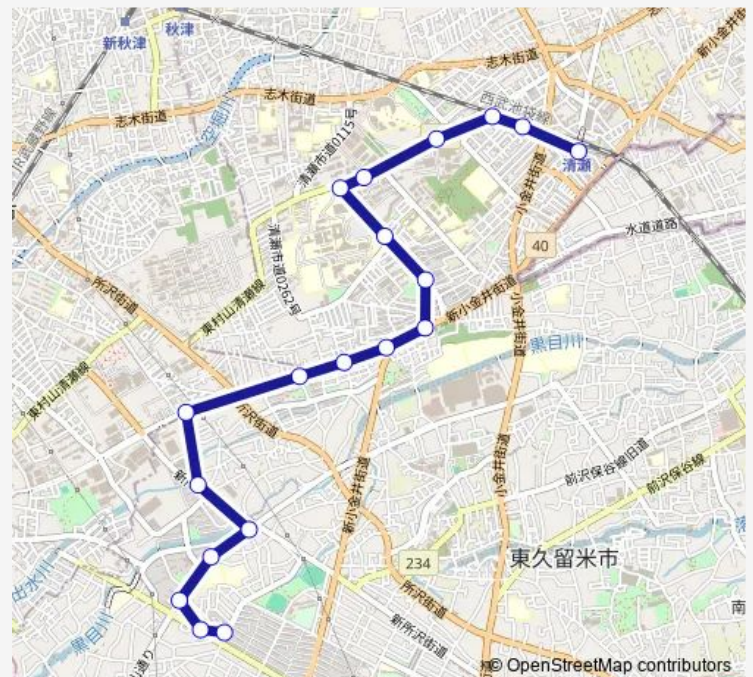

### Route schedule

清瀬駅南口 — 滝山営業所

Monday 19:42-23:10

Tuesday 19:42-23:10

Wednesday 19:42-23:10

Thursday 19:42-23:10

Friday 19:42-23:10

Saturday 20:37-23:05

### Route info

Direction: 清瀬駅南口

Stops: 19

Trip Duration: 0 hour 19 min

清瀬駅南口 ( 下里団地 ) 滝山営業所