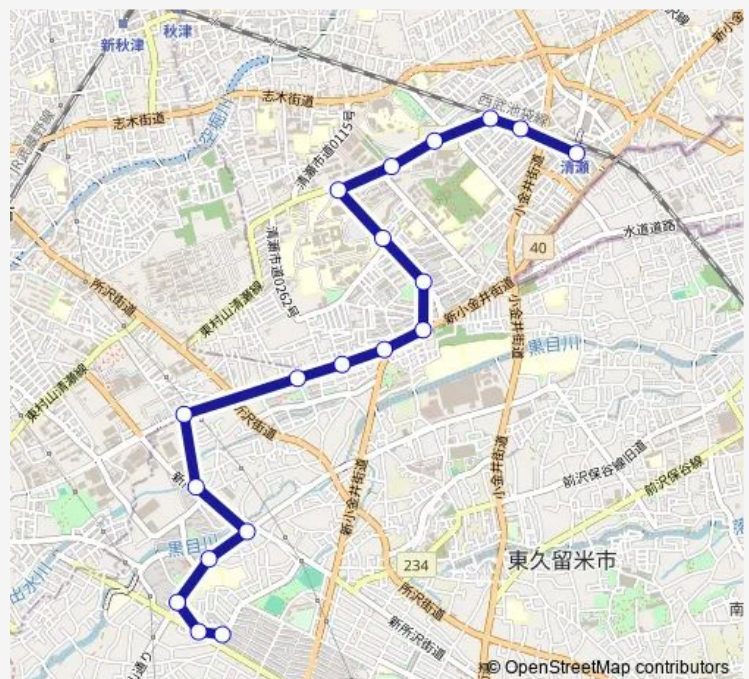

Route info

Direction: 清瀬駅南口

Stops: 19

Trip Duration: 0 hour 19 min

清瀬駅南口 (下里団地) 滝山営業所

Direction

滝山営業所 — 清瀬駅南口

19 stops