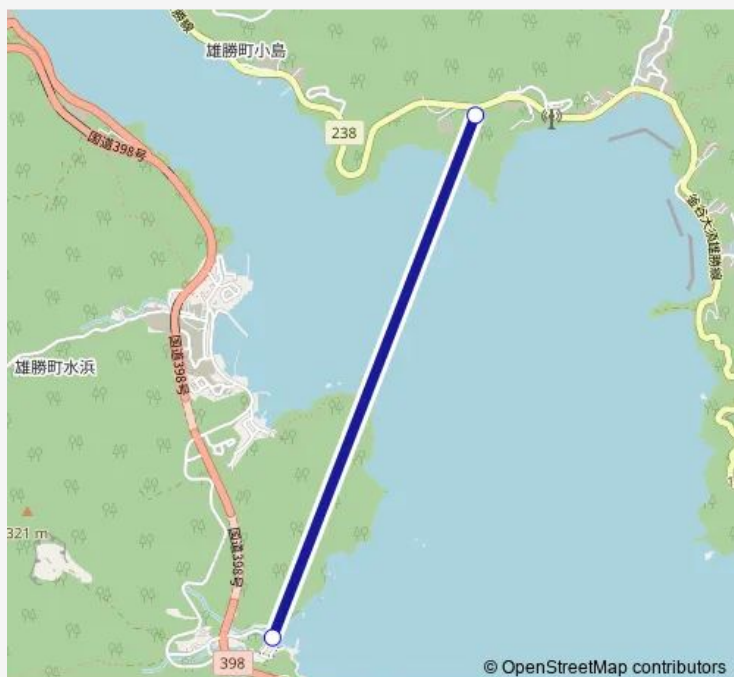

Direction

雄勝総合支所 — 波板

2 stops

[Open route schedule](#)

雄勝総合支所

波板

Route schedule

雄勝総合支所 — 波板

Monday	18:10
Tuesday	18:10
Wednesday	18:10
Thursday	18:10
Friday	18:10
Saturday	—
Sunday	—

Route info

Direction: 雄勝総合支所

Stops: 2

Trip Duration: 1 hour 45 min

Direction

波板 — 雄勝診療所

2 stops

Stops: 2

Trip Duration: 0 hour 56 min

Direction

雄勝診療所 — 波板

2 stops

[Open route schedule](#)

雄勝診療所

波板

Route schedule

雄勝診療所 — 波板

Monday	10:13-15:34
Tuesday	10:13-15:34
Wednesday	10:13-15:34
Thursday	10:13-15:34
Friday	10:13-15:34
Saturday	—
Sunday	—

Route info

Direction: 雄勝診療所

Stops: 2

Trip Duration: 0 hour 56 min