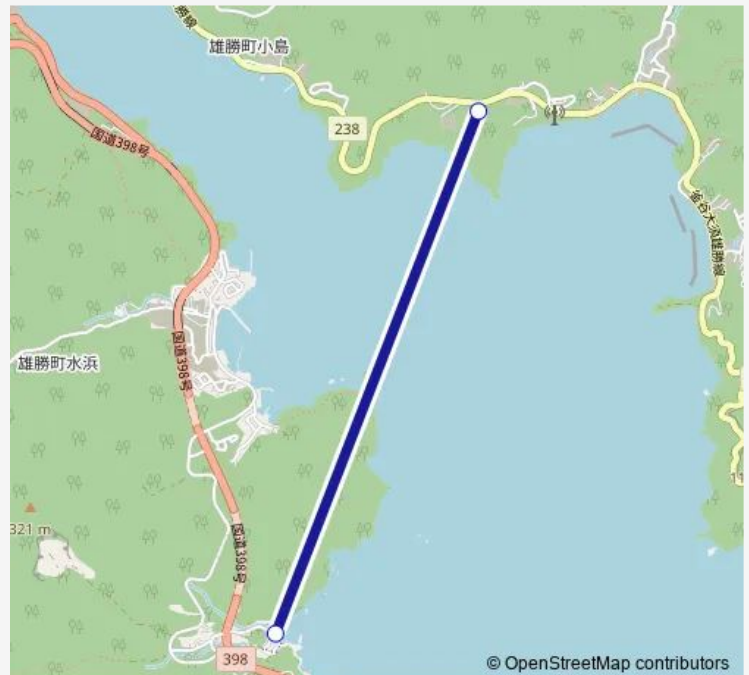

Direction

雄勝総合支所 — 波板

2 stops

[Open route schedule](#)

雄勝総合支所

波板

Route schedule

雄勝総合支所 — 波板

Monday	18:10
Tuesday	18:10
Wednesday	18:10
Thursday	18:10
Friday	18:10
Saturday	—
Sunday	—

Route info

Direction: 雄勝総合支所

Stops: 2

Trip Duration: 1 hour 45 min

Direction

波板 — 雄勝診療所

2 stops

Stops: 2

Trip Duration: 0 hour 56 min

Direction

雄勝診療所 — 波板

2 stops

[Open route schedule](#)

雄勝診療所

波板

Route schedule

雄勝診療所 — 波板

Monday	10:13-15:34
Tuesday	10:13-15:34
Wednesday	10:13-15:34
Thursday	10:13-15:34
Friday	10:13-15:34
Saturday	—
Sunday	—

Route info

Direction: 雄勝診療所

Stops: 2

Trip Duration: 0 hour 57 min