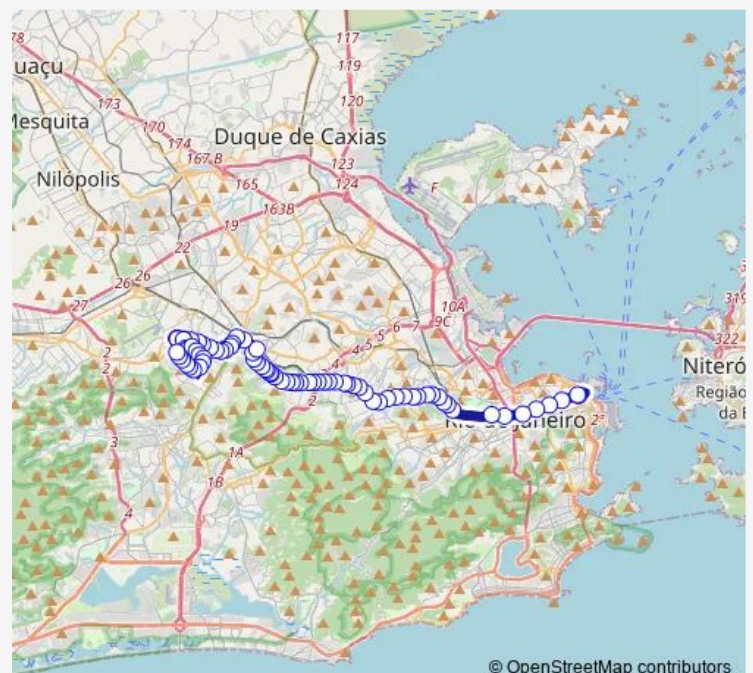

Ponto Final: Vila Valqueire : Praça Saiqui (Ônibus Convencionais)

Arcozelo

Evaristo de Moraes

Rosas

Torotama

Urucuia

Guararapes

Major Ribeiro Pinheiro

Doutor Jaime Marques de Araujo

Olímpio de Azevedo

Carlos Xavier

Vila

Route schedule

Ponto Final: Vila Valqueire : Praça Saiqui (Ônibus Convencionais) — Ponto Final: Candelária : Linhas para Zona Oeste

Monday	00:00
Tuesday	00:00
Wednesday	00:00
Thursday	00:00
Friday	00:00
Saturday	—
Sunday	—

Route info

Direction: Ponto Final: Vila Valqueire : Praça Saiqui (Ônibus Convencionais)

Stops: 71

Trip Duration: 0 hour 54 min

Capitão Couto Menezes

Bauru

Padre Manso

Fórum Regional de Madureira : Sentido Padre Telêmaco