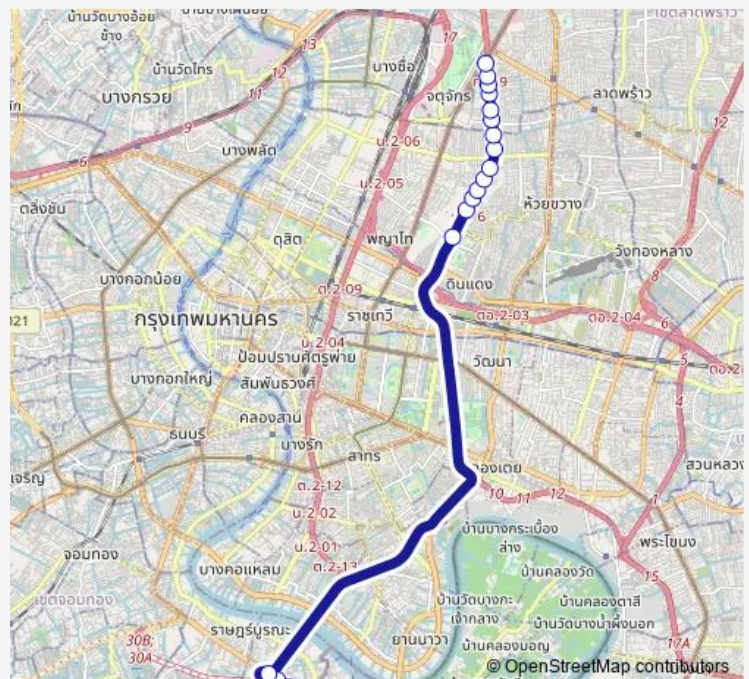

อาคารอีสท์วอเตอร์;Easter Water Building

ตรงข้ามซอยวิภาวดีรังสิต 20;Opposite Soi Vibhavadi Rangsit 20

ไทยรัฐ;Thairath

อาคารซันทาวเวอร์;Sun Tower

ตรงข้ามโรงเรียนเซนต์จอห์น;Saint John's School (Opposite)

### Route schedule

จุดขึ้นลง;visual stop — ตรงข้ามโรงเรียนเซนต์จอห์น;Saint John's School (Opposite)

Monday	00:00
Tuesday	00:00
Wednesday	00:00
Thursday	00:00
Friday	00:00
Saturday	00:00
Sunday	00:00

### Route info

Direction: จุดขึ้นลง;visual stop

Stops: 17

Trip Duration: 0 hour 56 min

■ ต.103 — วัดสน - มหาวิทยาลัยเซนต์จอห์น; Son Temple - Saint John's University (Highway)