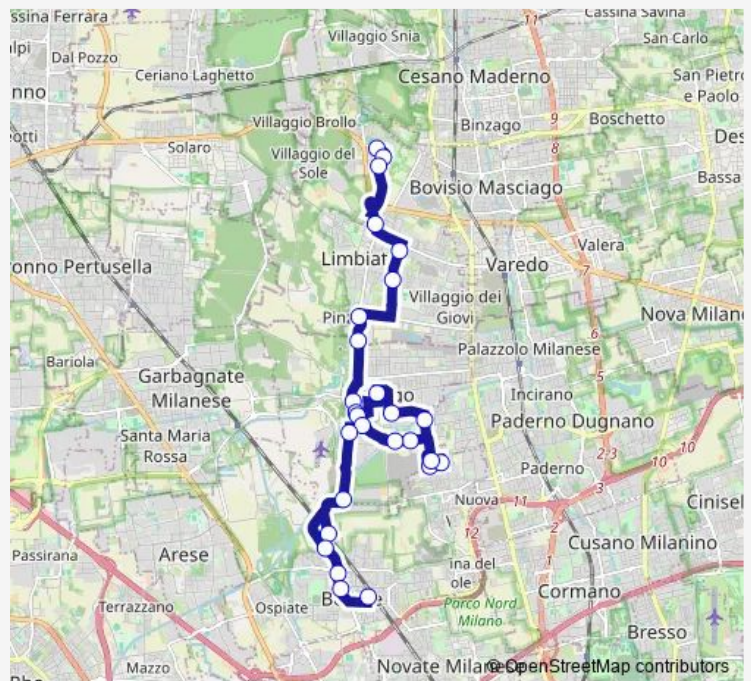

Milano - VIA Fermi Ang. VIA Brusuglio

Milano - VIA Crespi, 17

Milano - Viale Zara Ang. VIA Nava (M3 - M5)

### Route schedule

Senago - VIA XX Settembre FR. 2/A (Mercato) — Milano - Viale Zara Ang. VIA Nava (M3 - M5)

Monday	07:05-19:30
Tuesday	07:05-19:30
Wednesday	07:05-19:30
Thursday	07:05-19:30
Friday	07:05-19:30
Saturday	07:05-19:30
Sunday	—

### Route info

Direction: Senago - VIA XX Settembre FR. 2/A (Mercato)

Stops: 12

Trip Duration: 0 hour 50 min

## Direction

Milano - Viale Zara Ang. VIA Nava (M3 - M5) — Limbiate - VIA Monte Grappa FR. 3

38 stops

[Open route schedule](#)

Milano - Viale Zara Ang. VIA Nava (M3 - M5)

Milano - Viale Stelvio 52 (Ang. VIA Farini)