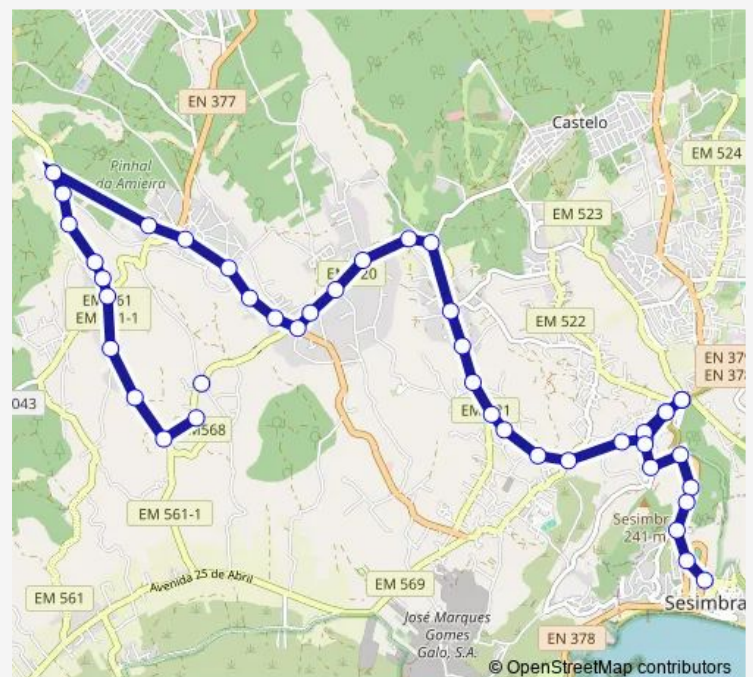

Aiana Cima (X) R Cabaço

Route schedule

Fornos (Terminal) — Sesimbra (Terminal)

Monday 06:40-19:50

Tuesday 06:40-19:50

Wednesday 06:40-19:50

Thursday 06:40-19:50

Friday 06:40-19:50

Saturday 06:40-14:15

Sunday 06:40-14:15

Route info

Direction: Fornos (Terminal)

Stops: 44

Trip Duration: 0 hour 35 min

222 - Facho DE Azóia - Sesimbra (via Aiana de Cima)

Aiana Cima (X) Pinhal Cima
Casal Figueiras (Fte Cerâmica)
Casal Figueiras (Centro)
Casal Figueiras (Móveis Felizardo)
Zambujal Baixo (X) Aiana
Zambujal Baixo (Fte Mármore Ventura)
Zambujal Baixo (Cabine Pt)
Zambujal (X) Zé Galo
Zambujal (EN 379) Fonte Esquerda
Corredoura (EN 379) Igreja
Santana (EN 379) Correios
Santana (EN 378) Café Cidália
Santana (EN 378) Quiosque
Santana (EN 379) Fte Correios
Corredoura (EN 379) Fte Igreja
Corredoura (Fte Igreja)
Corredoura (Ferro Velho)
Sesimbra (EN 378) Barquinha
Sesimbra (EN 378) Vai Vem
Sesimbra (EN 378) Pascoal
Sesimbra (EN 378) Esc Condução Feijão
Sesimbra (EN 378) Telefones
Sesimbra (Terminal)