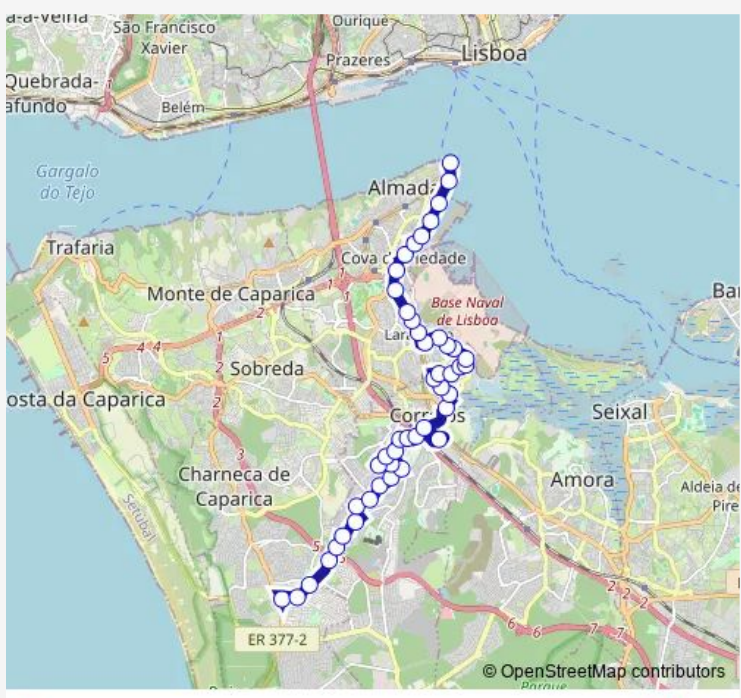

Bus 3511 Cacilhas (Terminal) - Pinheirinho

[Go to website](#)

Direction
 Cacilhas (Terminal) P10 — Pinheirinho (R Cidade M Douro LTE 79)
 43 stops
[Open route schedule](#)

- Cacilhas (Terminal) P10
- Avenida Aliança Povo MFA 1f
- Cacilhas (AV Aliança Povo MFA) Lisnave
- Cacilhas (AV Aliança Povo MFA 64) Escola
- Cova Piedade (Elvas) Hospital
- Cova Piedade AV 23 JUL (X) Estr Brejo
- Laranjeiro (AV 23 Julho)
- Laranjeiro (AV 23 Julho 343b)
- Laranjeiro AV 23 Julho (Oásis)
- Laranjeiro (R Borges Rego 7a)
- Laranjeiro (PÇA Lopes Graça 13b)
- Laranjeiro R D Duarte (Paral R Eucalip)
- Laranjeiro (R D Duarte 14A) Mesquita
- Laranjeiro (R Bento Jesus Caraça 48)
- Miratejo (R EÇA Queiroz 6) Cooperativa
- Miratejo Alameda 25 Abril 11 (Rotunda)
- Miratejo AV L Camões (Centro Comercial)
- Miratejo (AV Luis Camões 14) Aурpim
- QTA Rouxinol (AV Luis Camões 9a)
- QTA Brasileiro R Trevo (Depósito Água)
- QTA Brasileiro R Trevo 19 (Escola)

Route schedule
 Cacilhas (Terminal) P10 — Pinheirinho (R Cidade M Douro LTE 79)

Monday	22:20-24:00
Tuesday	22:20-24:00
Wednesday	22:20-24:00
Thursday	22:20-24:00
Friday	22:20-24:00
Saturday	22:20-24:00
Sunday	22:20-24:00

Route info
 Direction: Cacilhas (Terminal) P10
 Stops: 43
 Trip Duration: 0 hour 40 min

3511 — Cacilhas (Terminal) - Pinheirinho **BusMaps**

R das Flores (Centro Saúde)

QTA Brasileiro (R Rouxinol N13)

Corroios Estação P5

Saturday 21:40-23:30

Sunday 21:40-23:30

Route info

Direction: Pinheirinho (R Cidade M Douro LTE 79)

Stops: 46

Trip Duration: 0 hour 40 min

QTA Brasileiro R Trevo (Depósito Água)

QTA Rouxinol (AV Luis Camões 9a)