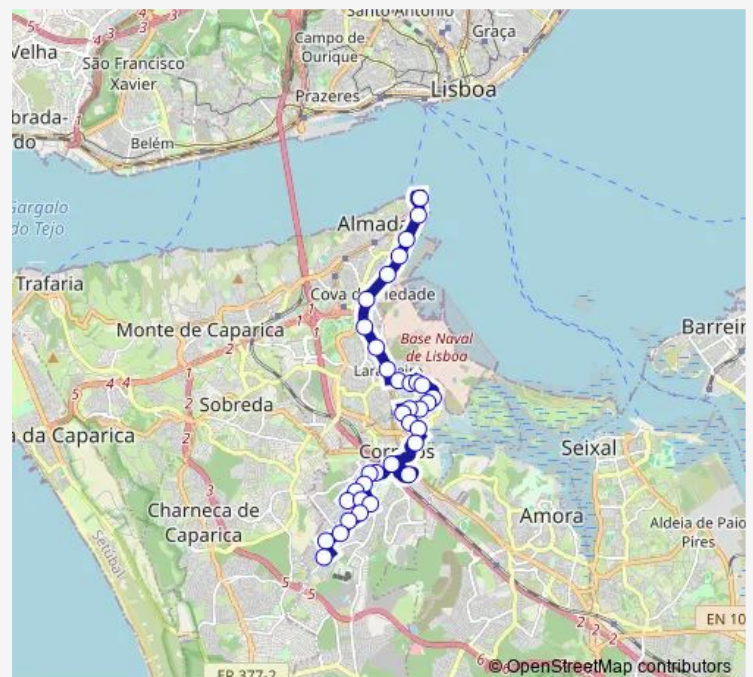

Miratejo (AV Luis Camões 14) Aурpim

QTA Rouxinol (AV Luis Camões 9a)

QTA Brasileiro R Trevo (Depósito Água)

QTA Brasileiro R Trevo 19 (Escola)

R das Flores (Centro Saúde)

QTA Brasileiro (R Rouxinol N13)

Route schedule

Cacilhas (Terminal) P10 — VL Milhaços (R INF D Henriq) Escola

Monday 24:40-01:20⁺¹

Tuesday 24:40-01:20⁺¹

Wednesday 24:40-01:20⁺¹

Thursday 24:40-01:20⁺¹

Friday 24:40-01:20⁺¹

Saturday 24:40-01:20⁺¹

Sunday 24:40-01:20⁺¹

Route info

Direction: Cacilhas (Terminal) P10

Stops: 35

Trip Duration: 0 hour 32 min

3511 — Cacilhas (Terminal) - Vale de Milhaços

Corroios Estação P5

Corroios (AV VL Milhaços 30) - C Saúde

Alto Moinho (R 1º Maio N14)