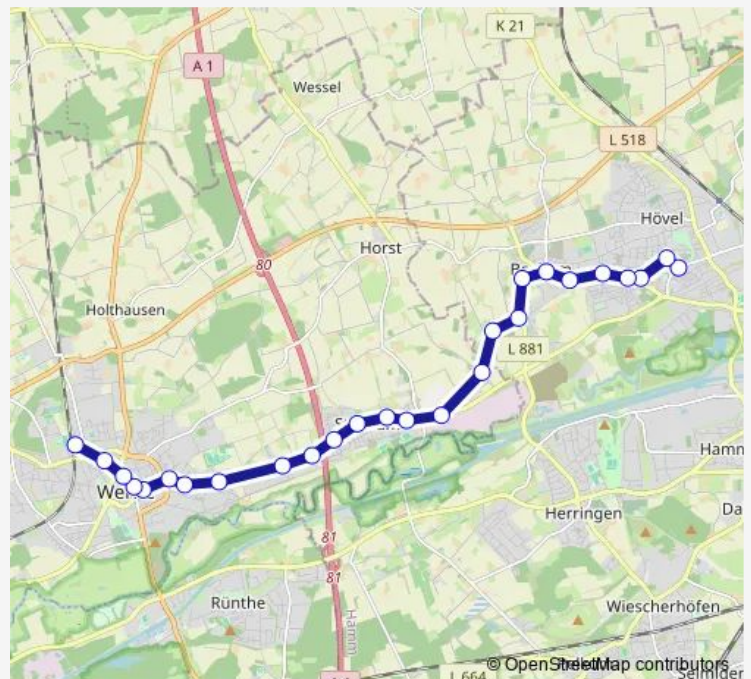

Hamm, Gottfried-Könzgen-Straße

Hamm, Löcke/Just

Hamm, Lützowstraße

Route schedule

Werne, Amazon Dtm1 — Hamm (Westf), Hauptbahnhof Bstg 7

Monday 23:45

Tuesday 23:45

Wednesday 23:45

Thursday 23:45

Friday 23:45

Saturday 23:45

Sunday —

Route info

Direction: Werne, Amazon Dtm1

Stops: 36

Trip Duration: 0 hour 53 min

T14

Hamm, Bäumerstraße

Hamm, Hövel Marinestraße

Hamm, Hohenhöveler Straße Bstg B2

Hamm, Christus König Kirche

Hamm, Eichstedtstraße

Hamm, Ulanenstraße

Hamm, Flaßkamp

Hamm, Bromberger Straße

Hamm, Thorner Straße

Hamm, Ruppiner Straße

Hamm, Bänklerweg

Hamm, Flugplatz/Lippeaue

Hamm, Nordstraße

Hamm, Allee-Center Ritterpassage

Hamm (Westf), Hauptbahnhof Bstg 7