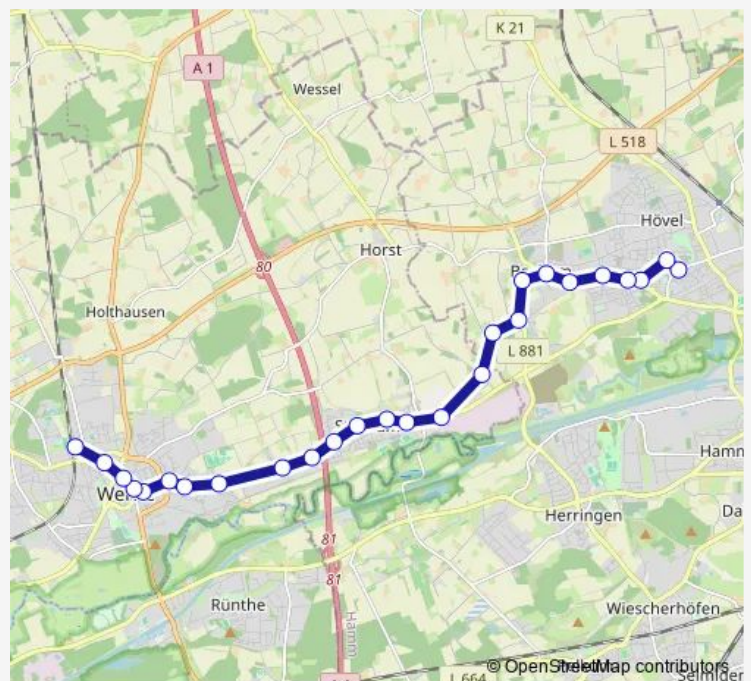

Hamm, Gottfried-Könzgen-Straße

Hamm, Löcke/Just

Hamm, Lützowstraße

Route schedule

Werne, Amazon DTM1 — Hamm (Westf), Hauptbahnhof Bstg 7

Monday 23:45

Tuesday 23:45

Wednesday —

Thursday —

Friday 23:45

Saturday 23:45

Sunday —

Route info

Direction: Werne, Amazon DTM1

Stops: 36

Trip Duration: 0 hour 53 min

T14 — Hamm - Bockum-Hövel - Werne

Hamm, Bäumerstraße

Hamm, Hövel Marinestraße

Hamm, Hohenhöveler Straße Bstg B2

Hamm, Christus König Kirche

Hamm, Eichstedtstraße

Hamm, Ulanenstraße

Hamm, Flaßkamp

Hamm, Bromberger Straße

Hamm, Thorner Straße

Hamm, Ruppiner Straße

Hamm, Bänklerweg

Hamm, Flugplatz/Lippeaue

Hamm, Nordstraße

Hamm, Allee-Center Ritterpassage

Hamm (Westf), Hauptbahnhof Bstg 7