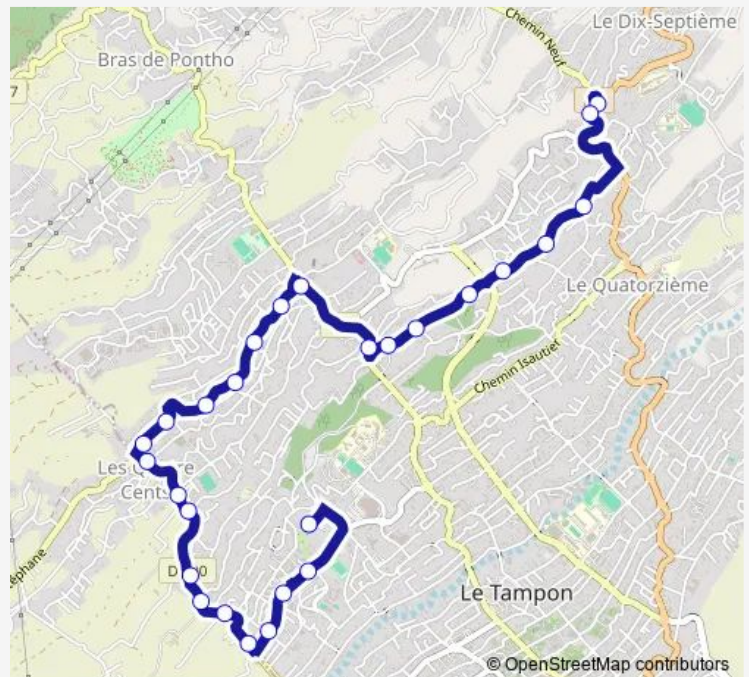

25 Chemin Stéphane

51 Bis Chemin Stéphane

71 Chemin Stéphane

83 Chemin Stéphane

Segpa Collège Trois Mares

Mairie Trois Mares

Chemin Hermitage

7 Chemin Hermitage

### Route schedule

Gare Routière Du Tampon Quai K — Village 14e Km CD 27

Monday 06:00-18:00

Tuesday 06:00-18:00

Wednesday 06:00-18:00

Thursday 06:00-18:00

Friday 06:00-18:00

Saturday 06:00-18:00

### Route info

Direction: Gare Routière Du Tampon Quai K

Stops: 27

Trip Duration: 0 hour 24 min

65 Chemin Hermitage

54 Chemin Hermitage

86 Chemin Hermitage

128 Chemin Hermitage

158 Chemin Hermitage

Village 14e Km CD 27

Village 14e Km CD 27