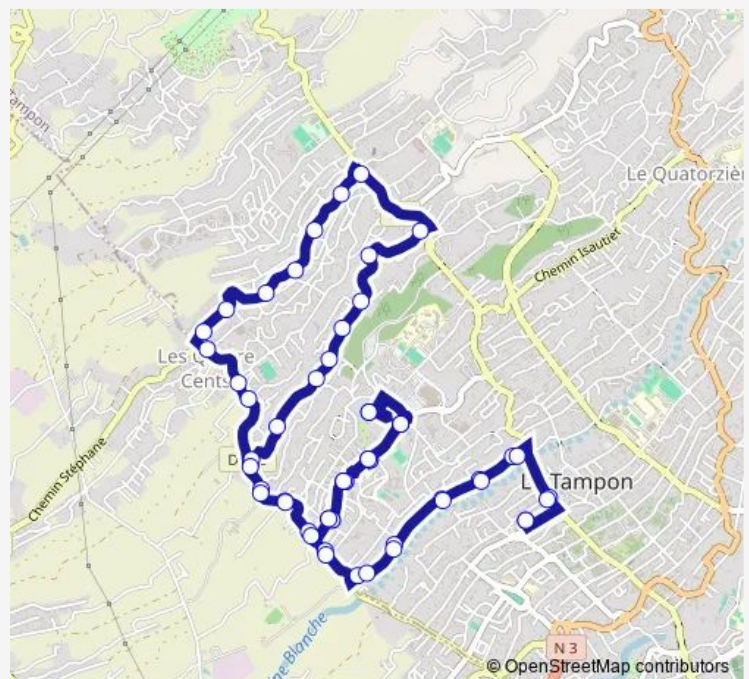

Rue De Bruxelles Chatoire

Clinique Durieux

Gare Routière Du Tampon Quai K

Rue De Bruxelles Chatoire

La Poste Chatoire

Rue Des Pays Bas

Rue Pasteur

Impasse Roger Benard

Friday 06:00-18:00

Saturday 06:00-18:00

Sunday 07:00-18:00

Route info

Direction: Marché Couvert Du Tampon

Stops: 58

Trip Duration: 0 hour 45 min

La Citerne Ligne 400

Chemin Raphaël Babet

Chemin Luc Hoarau

8 Chemin Stéphane

25 Chemin Stéphane

51 Bis Chemin Stéphane

71 Chemin Stéphane

83 Chemin Stéphane

Segpa Collège Trois Mares

Clinique Durieux

Gare Routière Du Tampon Quai K

Rue De Bruxelles Chatoire

La Poste Chatoire

Rue Des Pays Bas

Rue D'Espagne

12 Rue Docteur Ignace Hoarau

Crèche Nid Joli