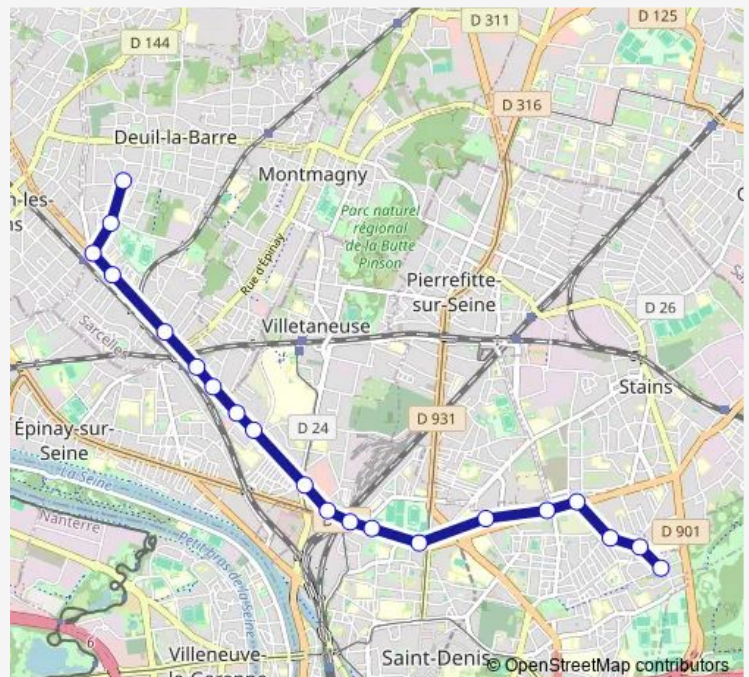

Direction

Marché des Mortefontaines — Cité Floréal

20 stops

[Open route schedule](#)

Marché des Mortefontaines

Le Stade

Place de la Barre

Maréchal Foch

Les 3 Communes

Gare d'Épinay Villetaneuse

Sablons

Yser

76 route de Saint-Leu

César

Robinson - Limite de Saint-Denis

Delaunay - Belleville

Stade Auguste Delaune

Roger Semât

Saint-Denis - Université

Henri Barbusse

Clos Hanot

Aulnes

Chemin Vert

Cité Floréal

Route info

Direction: Marché des Mortefontaines

Stops: 20

Trip Duration: 0 hour 37 min

Direction

Cité Floréal — Marché des Mortefontaines

20 stops

[Open route schedule](#)