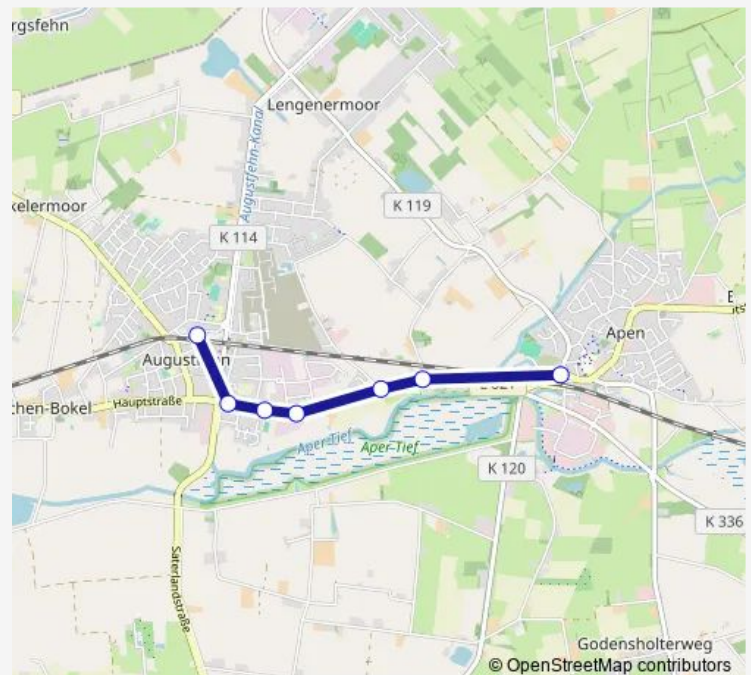

Augustfehn Osterkamp

Augustfehn Brüggemann

Augustfehn Bahnhof

### Route schedule

Apen Markt — Augustfehn Bahnhof

Monday 07:44-13:38

Tuesday 07:44-13:38

Wednesday 07:44-13:38

Thursday 07:44-13:38

Friday 07:44-13:38

Saturday —

### Route info

Direction: Apen Markt

Stops: 7

Trip Duration: 0 hour 7 min

## Direction

Rostrup Berufsbildende Schule — Barßel Bahnhof

25 stops

[Open route schedule](#)

Rostrup Berufsbildende Schule

Rostrup Altenwohncentrum

Rostrup Kreuzung/Grundschule

Ohrwegerfeld