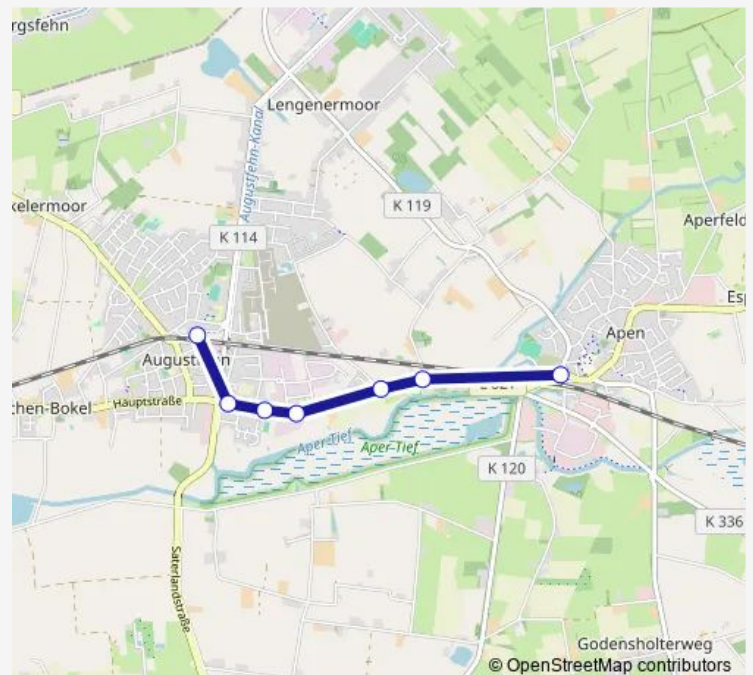

Direction

Apen Markt — Augustfehn Bahnhof

7 stops

[Open route schedule](#)

Apen Markt

Hengstforde Bad

Hengstforde Burgstraße

Augustfehn Hosenfabrik

Augustfehn Osterkamp

Augustfehn Brüggemann

Augustfehn Bahnhof

Route schedule

Apen Markt — Augustfehn Bahnhof

Monday 07:44-13:38

Tuesday 07:44-13:38

Wednesday 07:44-13:38

Thursday 07:44-13:38

Friday 07:44-13:38

Saturday —

Sunday —

Route info

Direction: Apen Markt

Stops: 7

Trip Duration: 0 hour 7 min

Direction

Rostrup Berufsbildende Schule — Barßel Bahnhof

25 stops

[Open route schedule](#)

Rostrup Berufsbildende Schule

Rostrup Altenwohncentrum

Rostrup Kreuzung/Grundschule

Ohrwegerfeld