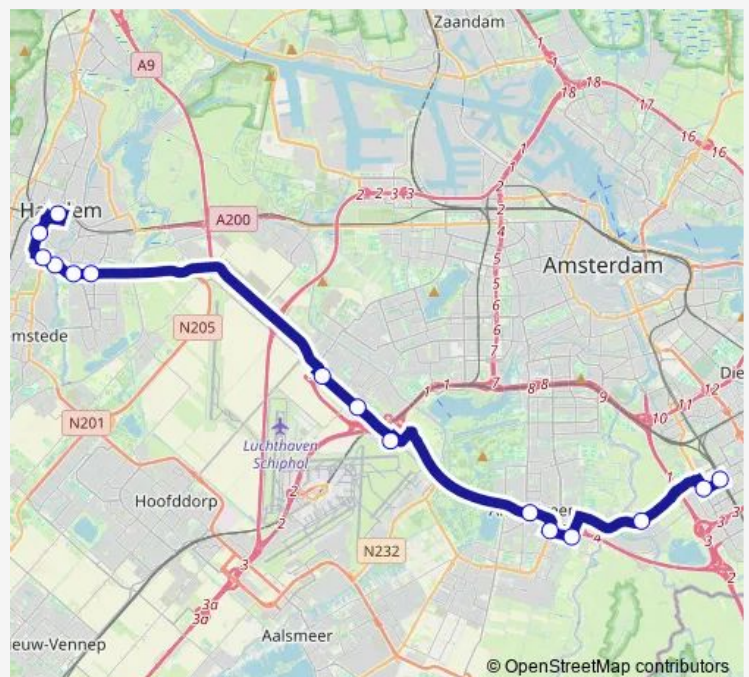

Bus 356 Haarlem Station - Amsterdam Bijlmer Arena

[Go to website](#)

Direction

Haarlem, Haarlem Station F — Amsterdam, Station Bijlmer Arena

15 stops

[Open route schedule](#)

- Haarlem, Haarlem Station F
- Haarlem, Raaksbrug
- Haarlem, Centrum/Houtplein
- Haarlem, Rustenburgerlaan
- Haarlem, Schipholweg/Europaweg
- Haarlem, Burgemeester Reinaldapark
- Badhoevedorp, Badhoevedorp West
- Badhoevedorp, Badhoevedorp Oost
- Schiphol, Knooppunt Noord
- Amstelveen, Amstelveen Busstation
- Amstelveen, Ouderkerkerlaan
- Amstelveen, Langerhuize
- Ouderkerk a/d Amstel, Ouderkerk Oost
- Amsterdam, Holterbergweg
- Amsterdam, Station Bijlmer Arena

Route schedule

Haarlem, Haarlem Station F — Amsterdam, Station Bijlmer Arena

Monday	05:09-23:57
Tuesday	05:09-23:57
Wednesday	05:09-23:57
Thursday	05:09-23:57
Friday	05:09-23:57
Saturday	06:31-23:56
Sunday	07:17-23:56

Route info

Direction: Haarlem, Haarlem Station F

Stops: 15

Trip Duration: 0 hour 46 min

Direction

Amsterdam, Station Bijlmer Arena — Haarlem, Haarlem Station F

15 stops

[Open route schedule](#)

Amsterdam, Station Bijlmer Arena

Amsterdam, Holterbergweg

Ouderkerk a/d Amstel, Ouderkerk Oost

Amstelveen, Langerhuize

Amstelveen, Ouderkerkerlaan

Amstelveen, Amstelveen Busstation

Schiphol, Knooppunt Noord