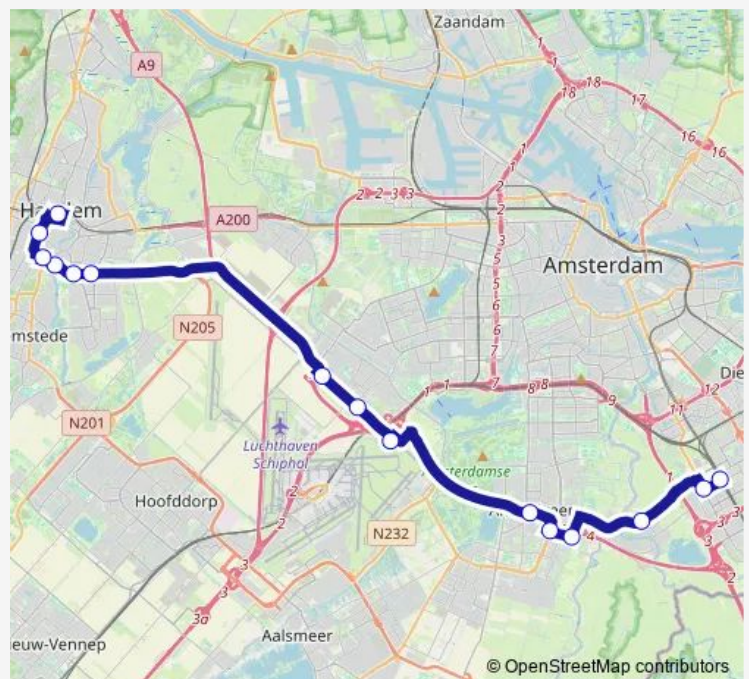

Direction

Haarlem, Haarlem Station F — Amsterdam, Station Bijlmer Arena

15 stops

[Open route schedule](#)

- Haarlem, Haarlem Station F
- Haarlem, Raaksbrug
- Haarlem, Centrum/Houtplein
- Haarlem, Rustenburgerlaan
- Haarlem, Schipholweg/Europaweg
- Haarlem, Burgemeester Reinaldapark
- Badhoevedorp, Badhoevedorp West
- Badhoevedorp, Badhoevedorp Oost
- Schiphol, Knooppunt Noord
- Amstelveen, Amstelveen Busstation
- Amstelveen, Ouderkerkerlaan
- Amstelveen, Langerhuize
- Ouderkerk a/d Amstel, Ouderkerk Oost
- Amsterdam, Holterbergweg
- Amsterdam, Station Bijlmer Arena

Route schedule

Haarlem, Haarlem Station F — Amsterdam, Station Bijlmer Arena

Monday	05:09-23:57
Tuesday	05:09-23:57
Wednesday	05:09-23:57
Thursday	05:09-23:57
Friday	05:09-23:57
Saturday	06:31-23:56
Sunday	07:17-23:56

Route info

Direction: Haarlem, Haarlem Station F

Stops: 15

Trip Duration: 0 hour 44 min

Direction

Amsterdam, Station Bijlmer Arena — Haarlem, Haarlem Station F

15 stops

[Open route schedule](#)

Amsterdam, Station Bijlmer Arena
Amsterdam, Holterbergweg
Ouderkerk a/d Amstel, Ouderkerk Oost
Amstelveen, Langerhuize
Amstelveen, Ouderkerkerlaan
Amstelveen, Amstelveen Busstation
Schiphol, Knooppunt Noord
Badhoevedorp, Badhoevedorp Oost
Badhoevedorp, Badhoevedorp West
Haarlem, Burgemeester Reinaldapark
Haarlem, Schipholweg/Europaweg
Haarlem, Rustenburgerlaan
Haarlem, Centrum/Houtplein
Haarlem, Raaksbrug
Haarlem, Haarlem Station F