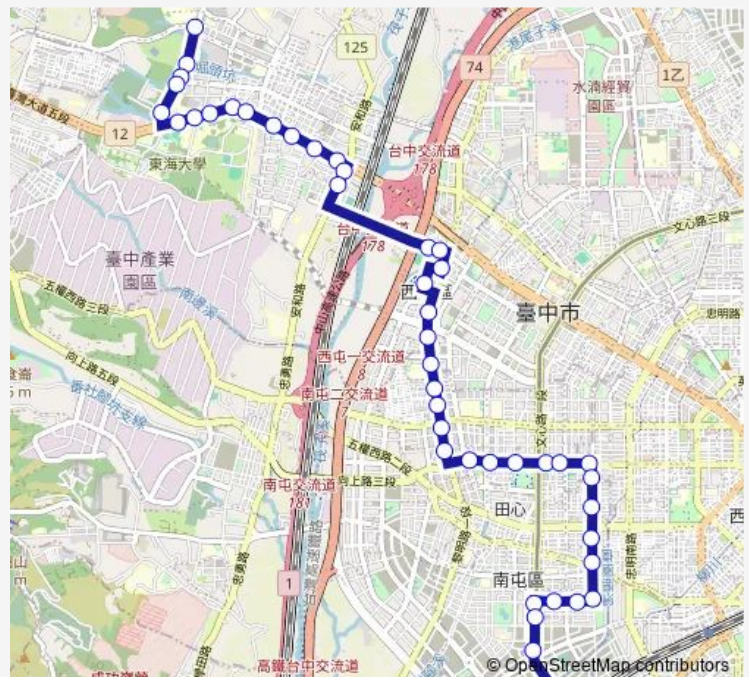

Tc_黎明環河路口

Tc_西屯區公所(朝貴路)

Tc_黎明龍門路口

Route schedule

Tc_國安社區(宜寧中學) — Tc_捷運大慶站(建國北路)

Monday 05:40-21:10

Tuesday 05:40-21:10

Wednesday 05:40-21:10

Thursday 05:40-21:10

Friday 05:40-21:10

Saturday 05:40-21:10

Sunday 05:40-21:10

Route info

Direction: Tc_國安社區(宜寧中學)

Stops: 45

Trip Duration: 0 hour 45 min

356 — 356_國安社區(宜寧中學)_捷運大慶站(建國北路)

Tc_黎明市政路口

Tc_黎明國小

Tc_黎明新村(黎明路)

Tc_黎明大業路口

Tc_黎明公益路口

Tc_三厝里

Tc_向上河南路口

Tc_林新醫院(向上路)

Tc_向上惠文路口

Tc_捷運文心森林公園站(向上路)

Tc_向上大墩路口

Tc_向上東興路口

Tc_萬壽棒球場(東興路)

Tc_東興大墩五街口

Tc_東興大墩二街口