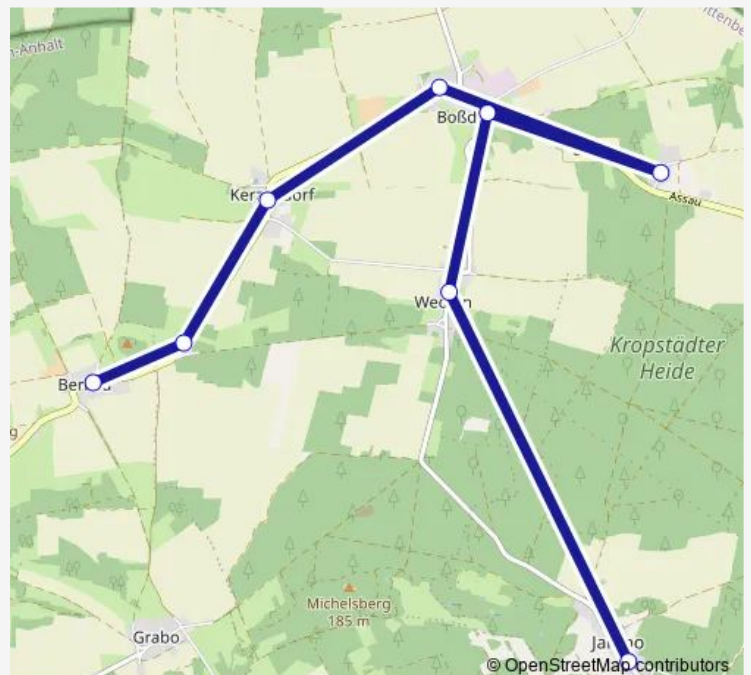

### Direction

Jahmo (Kropstädt), Wendeplatz — Berkau (Straach), Ort

8 stops

[Open route schedule](#)

Jahmo (Kropstädt), Wendeplatz

Weddin (Boßdorf)

Boßdorf, Kindergarten

Assau (Boßdorf)

Boßdorf, Kirche

Kerzendorf (Boßdorf)

Berkau (Straach), Weddiner Weg

Berkau (Straach), Ort

### Route schedule

Jahmo (Kropstädt), Wendeplatz — Berkau (Straach), Ort

Monday 13:35-15:35

Tuesday 13:35-15:35

Wednesday 13:35-15:35

Thursday 13:35-15:35

Friday 13:35-15:35

Saturday —

### Route info

Direction: Jahmo (Kropstädt), Wendeplatz

Stops: 8

Trip Duration: 0 hour 17 min

356 Bus time schedules and route maps are available in an offline PDF at [busmaps.com](https://busmaps.com). Use the [busmaps.com](https://busmaps.com) website to see live bus times, train schedule or subway schedule, and step-by-step directions for all public transit in Bossdorf