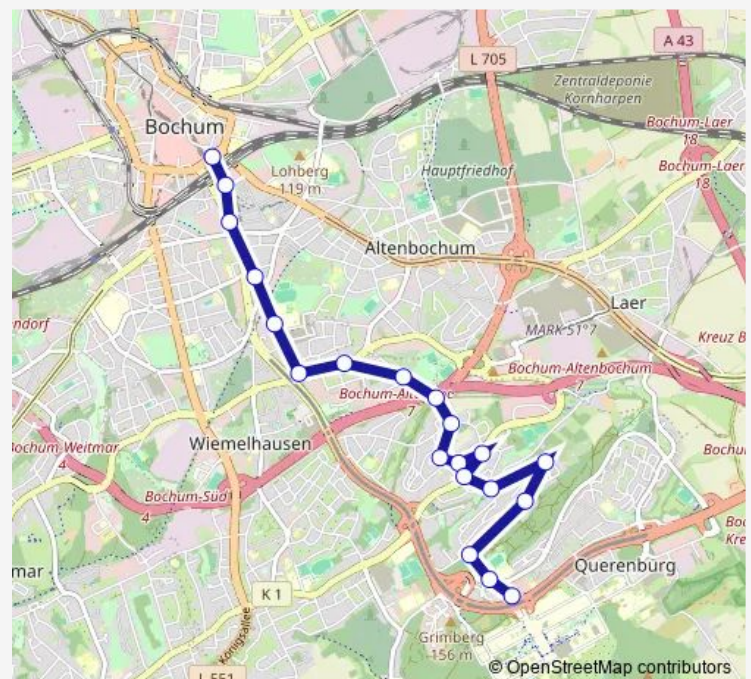

Bochum Paulinenstr.

Bochum Velsstr.

Bochum Wasserstr.

Bochum Aral-Forschung

Bochum Querenburger Str.

Bochum Oskar-Hoffmann-Str.

Bochum Hbf/Buddenbergplatz

Bochum Hbf

### Route schedule

Bochum Ruhr-Universität — Bochum Hbf

Monday	—
Tuesday	—
Wednesday	12:35-19:35
Thursday	—
Friday	—
Saturday	05:35-22:05
Sunday	08:05-22:05

### Route info

Direction: Bochum Ruhr-Universität

Stops: 20

Trip Duration: 0 hour 24 min

## Route info

Direction: Bochum Ruhr-Universität

Stops: 20

Trip Duration: 0 hour 22 min