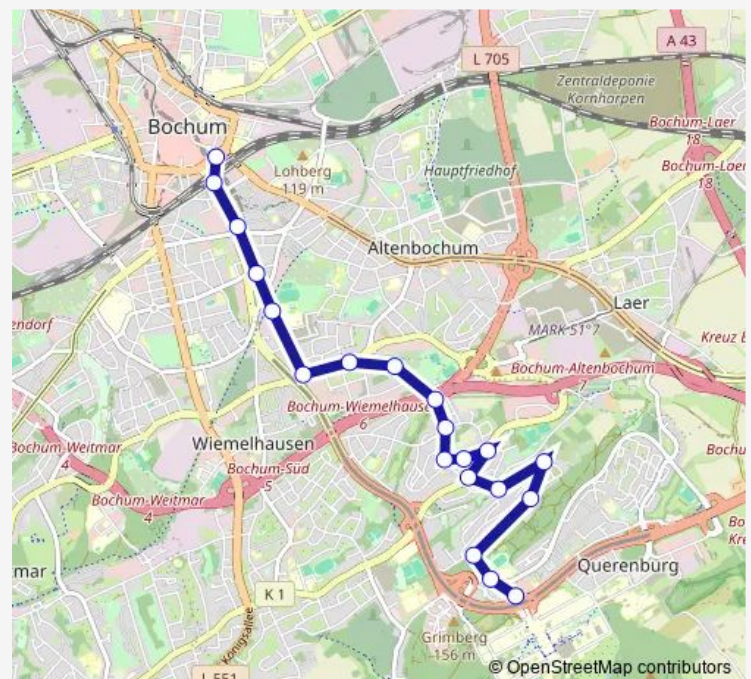

Bochum Paulinenstr.

Bochum Velsstr.

Bochum Wasserstr.

Bochum Aral-Forschung

Bochum Querenburger Str.

Bochum Oskar-Hoffmann-Str.

Bochum Hbf/Buddenbergplatz

Bochum Hbf

### Route schedule

Bochum Ruhr-Universität — Bochum Hbf

Monday —

Tuesday —

Wednesday —

Thursday —

Friday —

Saturday 05:35-22:05

### Route info

Direction: Bochum Ruhr-Universität

Stops: 20

Trip Duration: 0 hour 22 min

## Route info

Direction: Bochum Ruhr-Universität

Stops: 20

Trip Duration: 0 hour 22 min