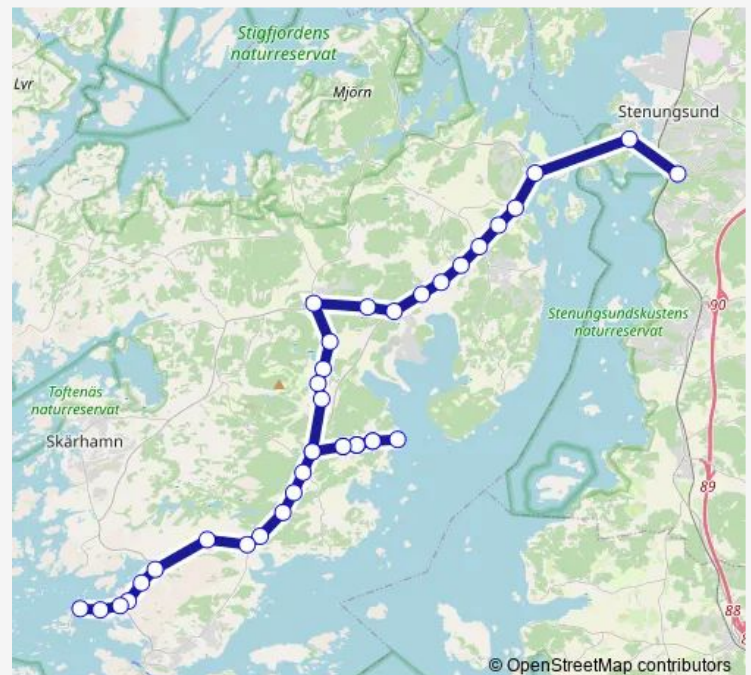

Saturday —

Sunday —

Route info

Direction: Nösnässkolan

Stops: 37

Trip Duration: 0 hour 58 min

Röds korsväg

Södra Bäck