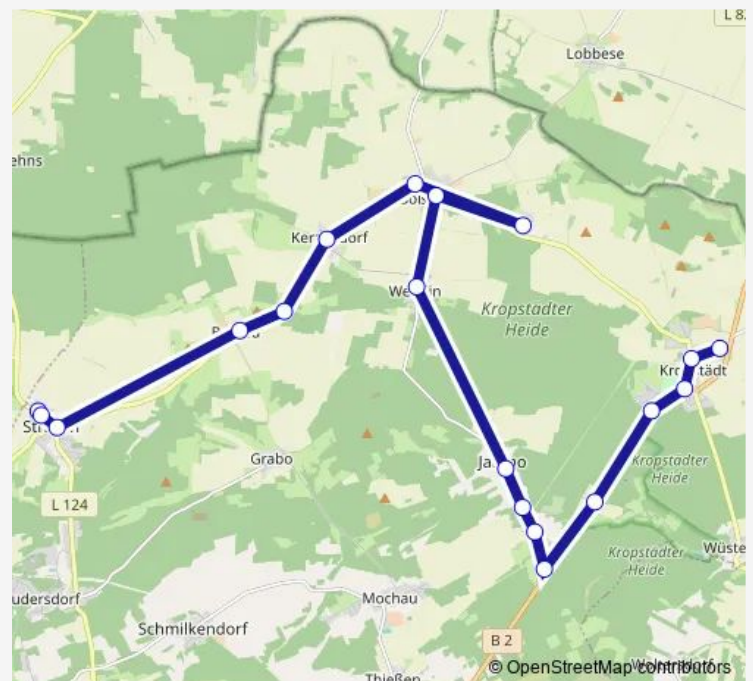

### Direction

Straach, Alte Schule — Thießén (b. Lu. Wittenberg) (Bus)

16 stops

[Open route schedule](#)

- Straach, Alte Schule
- Straach, Niemecker Weg
- Straach, Bergstr.
- Berkau (Straach), Ort
- Berkau (Straach), Weddiner Weg
- Kerzendorf (Boßdorf)
- Boßdorf, Kirche
- Assau (Boßdorf)
- Boßdorf, Kindergarten
- Weddin (Boßdorf)
- Jahmo (Kropstädt), Wendeplatz
- Köpnick (Kropstädt), Weg
- Köpnick (Kropstädt), Gasthaus
- Köpnick (Kropstädt), Abzweig
- Karlsfeld (Abtsdorf)
- Thießén (b. Lu. Wittenberg) (Bus)

### Route schedule

Straach, Alte Schule — Thießén (b. Lu. Wittenberg) (Bus)

Monday	05:59
Tuesday	05:59
Wednesday	05:59
Thursday	05:59
Friday	05:59
Saturday	—
Sunday	—

### Route info

Direction: Straach, Alte Schule

Stops: 16

Trip Duration: 0 hour 31 min

356

## Direction

Nudersdorf, Schule — Jahmo (Kropstädt), Wendeplatz

16 stops

[Open route schedule](#)

Nudersdorf, Schule

Nudersdorf, Ortsschild

Straach, Alte Mühle

Straach, Wittenberger Str.