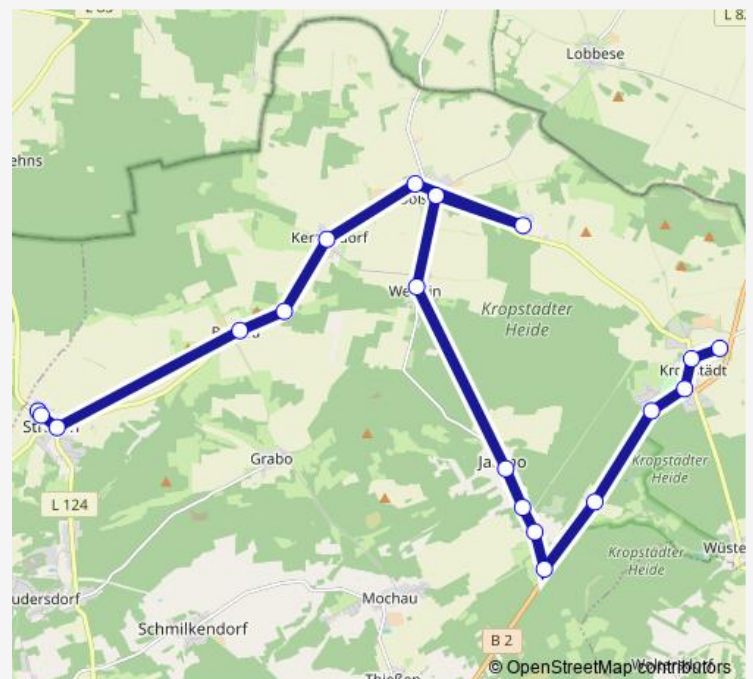

Kropstädt, Feuerwehr

Route schedule

Straach, Alte Schule — Kropstädt, Feuerwehr

Monday 13:53-15:33

Tuesday 13:53-15:33

Wednesday 13:53-15:33

Thursday 13:53-15:33

Friday 13:53-15:33

Saturday 13:53-15:33

Sunday 13:53-15:33

Route info

Direction: Straach, Alte Schule

Stops: 19

Trip Duration: 0 hour 31 min

356

BusMaps

Direction

Nudersdorf, Schule — Jahmo (Kropstädt), Wendeplatz

16 stops

[Open route schedule](#)

Nudersdorf, Schule

Nudersdorf, Ortsschild

Straach, Alte Mühle

Straach, Wittenberger Str.

Saturday —

Sunday —

Route info

Direction: Jahmo (Kropstädt), Wendeplatz

Stops: 29

Trip Duration: 0 hour 55 min

Lu. Wittenberg, Rothemark, Rote Landstr.

Lu. Wittenberg, Rothemark