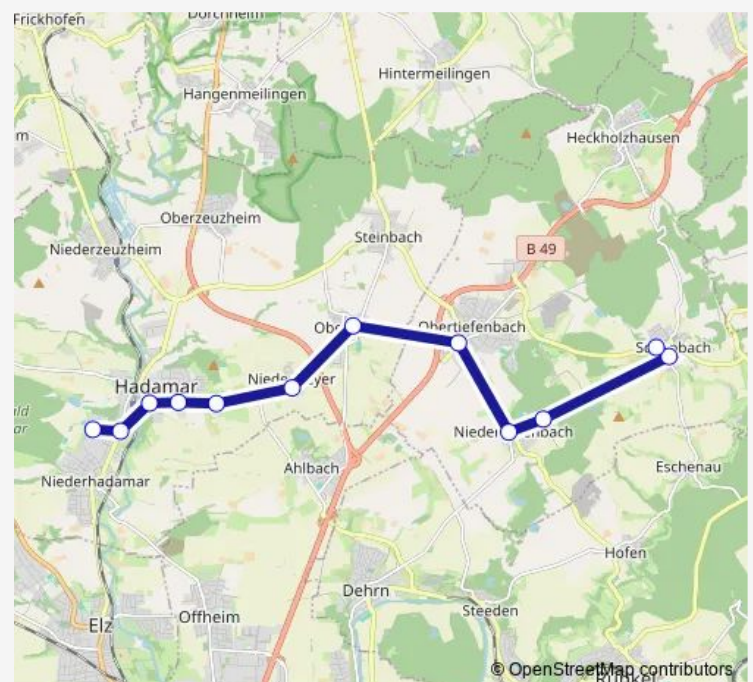

Hadamar-Niederhadamar Fürst-Johann-Ludwig-Schule

### Route schedule

Beselich-Schupbach Spielplatz — Hadamar-Niederhadamar Fürst-Johann-Ludwig-Schule

Monday	06:35
Tuesday	06:35
Wednesday	06:35
Thursday	06:35
Friday	06:35
Saturday	—
Sunday	—

### Route info

Direction: Beselich-Schupbach Spielplatz

Stops: 12

Trip Duration: 0 hour 30 min

LM-16

## Direction

Hadamar-Niederhadamar Fürst-Johann-Ludwig-Schule —  
Beselich-Schupbach Spielplatz

12 stops

[Open route schedule](#)

Hadamar-Niederhadamar Fürst-Johann-Ludwig-Schule

Hadamar-Niederhadamar Glasfachschule