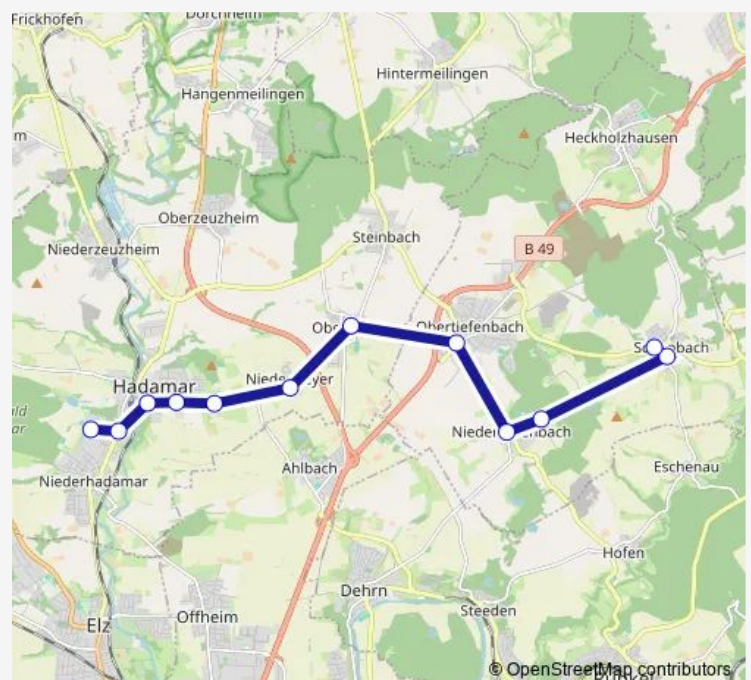

Hadamar Stadtmitte

Hadamar-Niederhadamar Glasfachschule

Hadamar-Niederhadamar Fürst-Johann-Ludwig-Schule

Route schedule

Beselich-Schupbach Spielplatz — Hadamar-Niederhadamar Fürst-Johann-Ludwig-Schule

Monday	06:35
Tuesday	06:35
Wednesday	06:35
Thursday	06:35
Friday	06:35
Saturday	—
Sunday	—

Route info

Direction: Beselich-Schupbach Spielplatz

Stops: 12

Trip Duration: 0 hour 30 min

LM-16

Direction

Hadamar-Niederhadamar Fürst-Johann-Ludwig-Schule —
Beselich-Schupbach Spielplatz

12 stops

[Open route schedule](#)

Hadamar-Niederhadamar Fürst-Johann-Ludwig-Schule

Hadamar-Niederhadamar Glasfachschule

Hadamar Hospitalstraße

Hadamar Sportplatz

Hadamar-Faulbach

Hadamar-Niederweyer Ortsmitte

Hadamar-Oberweyer Kirchstraße

Monday 12:50-15:05

Tuesday 12:50-15:05

Wednesday 12:50-15:05

Thursday 12:50-15:05

Friday 12:50-15:05

Saturday —

Sunday —

Route info