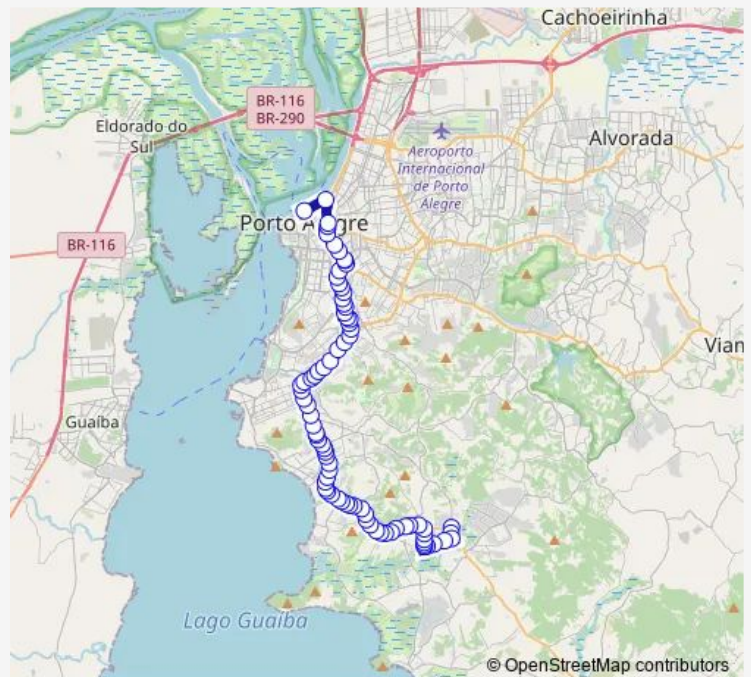

Juca Batista AL 4330 Figueira/Casa Branca

Juca Batista 4128 Matias Locações

Juca Batista DF 4023 Churrascaria Pastoriza

Juca Batista 3550

Route schedule

Costa Gama 5853/5861 — Siqueira Campos 1185

Monday	—
Tuesday	—
Wednesday	—
Thursday	—
Friday	—
Saturday	06:30
Sunday	—

Route info

Direction: Costa Gama 5853/5861

Stops: 83

Trip Duration: 1 hour 3 min

2721 — Moradas DA Hipica(Costa Gama)

Juca Batista 3250 Pararia Abc

Juca Batista 3046 Mercado Vermelho

Juca Batista 2600 Associação