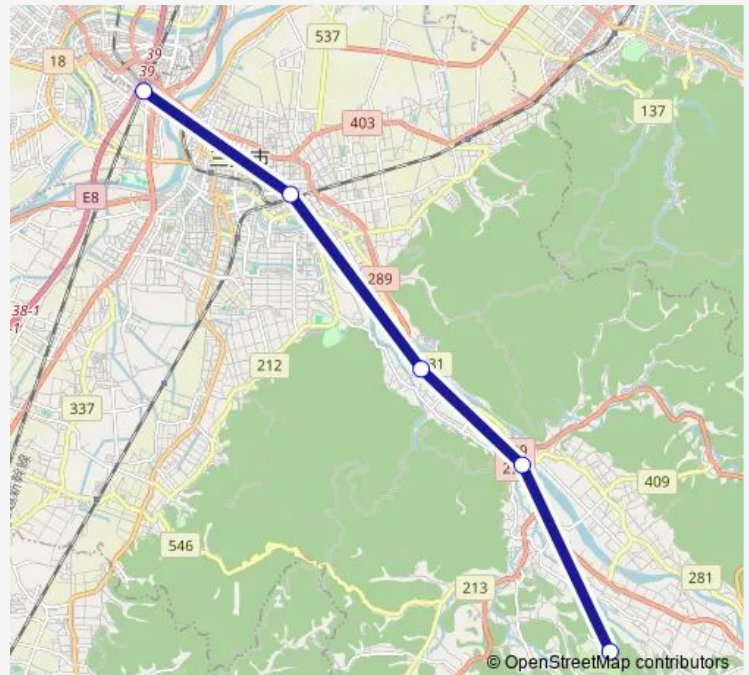

Direction

スノーピーク フィールド スイート スパ
ヘッドクォーターズ — 燕三条駅前

5 stops

[Open route schedule](#)

スノーピーク フィールド スイート スパ
ヘッドクォーターズ

長沢駅跡

ひめさゆりパーク (高岡)

東三条駅前

燕三条駅前

Route schedule

スノーピーク フィールド スイート スパ
ヘッドクォーターズ — 燕三条駅前

Monday	11:05-16:30
Tuesday	11:05-16:30
Wednesday	11:05-16:30
Thursday	11:05-16:30
Friday	11:05-16:30
Saturday	11:05-16:30
Sunday	11:05-16:30

Route info

Direction: スノーピーク フィールド スイート スパ
ヘッドクォーターズ

Stops: 5

Trip Duration: 0 hour 45 min

Direction

燕三条駅前 — スノーピーク フィールド スイート スパ
ヘッドクォーターズ

5 stops

[Open route schedule](#)

燕三条駅前

Wednesday 12:30-19:00

Thursday 12:30-19:00

Friday 12:30-19:00

Saturday 12:30-14:45

Sunday 12:30-14:45

Route info

Direction: 燕三条駅前

Stops: 5