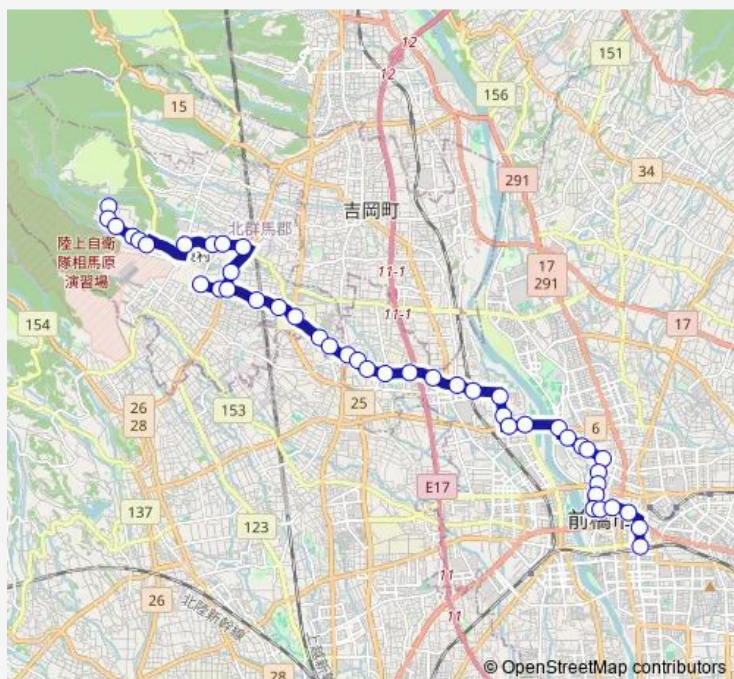

Direction

桃泉 — 前橋駅

45 stops

[Open route schedule](#)

- 桃泉
- 大平口
- 横道
- 公会堂前
- 旧十二柱神社前
- 桃泉三叉路
- 南野
- 神田
- 柳沢寺
- 山子田
- 八幡橋
- 南新井
- 自衛隊前
- 南新井
- 十二沢
- 下新井
- 柿の木坂
- 判塚
- 笹熊公会堂前
- 清野
- 前橋西高等学校

Route schedule

桃泉 — 前橋駅

Monday	07:05
Tuesday	07:05
Wednesday	07:05
Thursday	07:05
Friday	07:05
Saturday	—
Sunday	—

Route info

Direction: 桃泉

Stops: 45

Trip Duration: 1 hour 4 min

八幡神社前

清里小学校前

青梨子