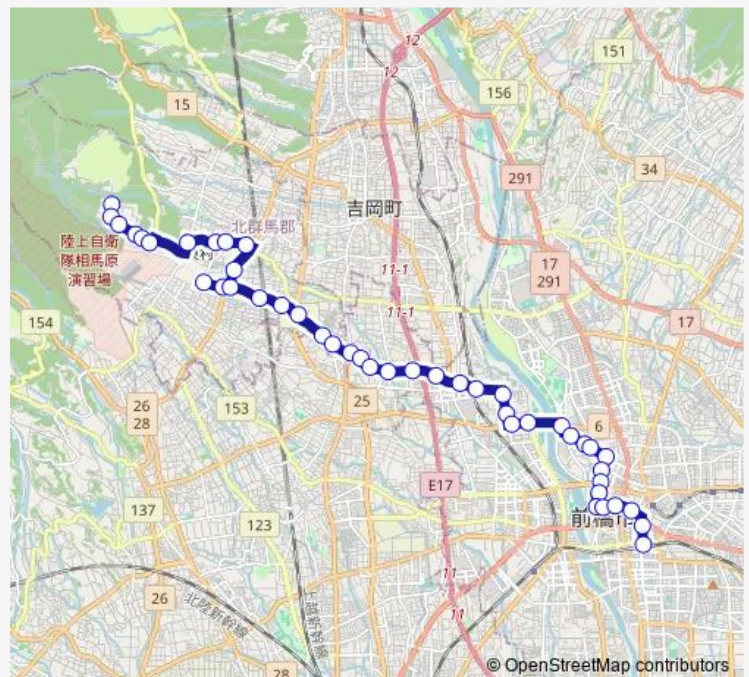

Direction

桃泉 — 前橋駅

45 stops

[Open route schedule](#)

- 桃泉
- 大平口
- 横道
- 公会堂前
- 旧十二柱神社前
- 桃泉三叉路
- 南野
- 神田
- 柳沢寺
- 山子田
- 八幡橋
- 南新井
- 自衛隊前
- 南新井
- 十二沢
- 下新井
- 柿の木坂
- 判塚
- 笹熊公会堂前
- 清野
- 前橋西高等学校

Route schedule

桃泉 — 前橋駅

Monday	07:05
Tuesday	07:05
Wednesday	07:05
Thursday	07:05
Friday	07:05
Saturday	—
Sunday	—

Route info

Direction: 桃泉

Stops: 45

Trip Duration: 1 hour 4 min

■ 18G 前橋榛東線

八幡神社前

清里小学校前