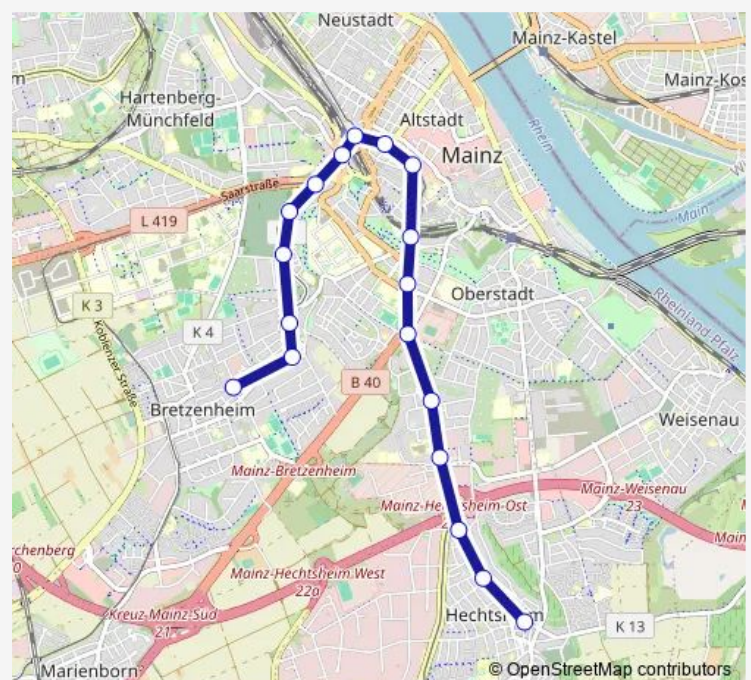

Mainz, Berliner Straße

Mainz, Pariser Tor

Mainz, An der Philippschanze

Mainz, Am Gautor

Mainz, Schillerplatz

Mainz, Münsterplatz

Mainz, Hauptbahnhof

Mainz, Lessingstraße

Mainz, Goethestraße

Mainz, Bismarckplatz

Mainz, Straßenbahnamt

### Route schedule

Hechtsheim, Am Schinnergraben — Mainz, Straßenbahnamt

Monday	23:36
Tuesday	23:11-23:36
Wednesday	03:36-23:36
Thursday	23:36
Friday	24:36-01:50 <sup>+1</sup>
Saturday	24:36-01:50 <sup>+1</sup>
Sunday	23:36

### Route info

Direction: Hechtsheim, Am Schinnergraben

Stops: 15

Trip Duration: 0 hour 21 min