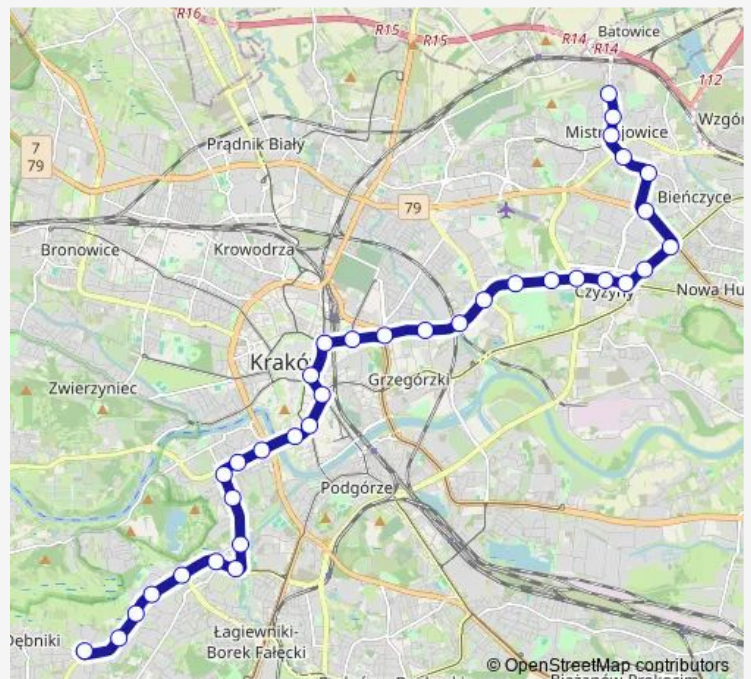

Thursday 04:29-23:02

Friday 04:29-23:02

Saturday 04:32-22:52

Sunday 04:45-22:52

Route info

Direction: Os. Piastów

Stops: 35

Trip Duration: 0 hour 53 min

Lipińskiego

Grota-Roweckiego

Norymberska

Ruczaj

Kampus Uj

Chmieleniec

Czerwone Maki P+R

Direction