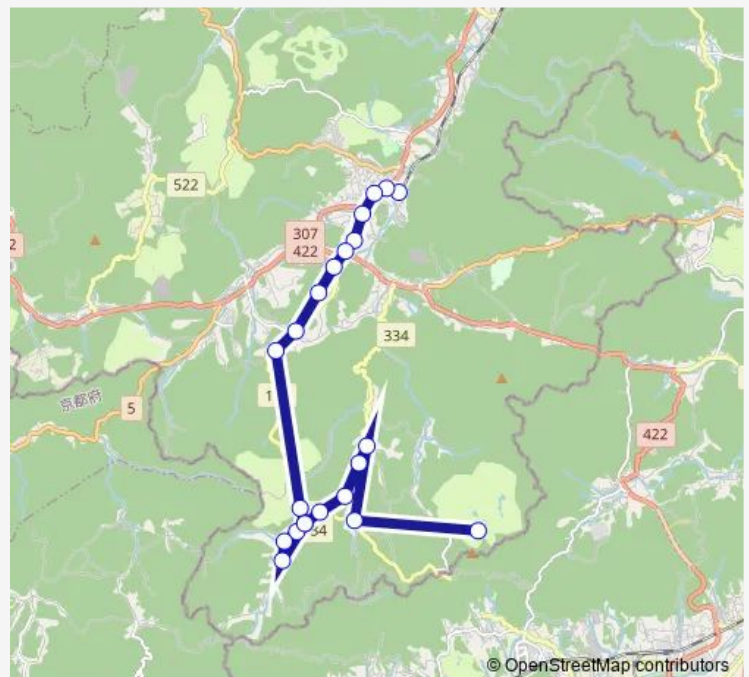

### Route schedule

信楽駅 (バス) — 多羅尾上出

Monday 06:30-07:30

Tuesday 06:30-07:30

Wednesday 06:30-07:30

Thursday 06:30-07:30

Friday 06:30-07:30

Saturday 07:30

### Route info

Direction: 信楽駅 (バス)

Stops: 22

Trip Duration: 0 hour 29 min

■ 多羅尾線

BusMaps