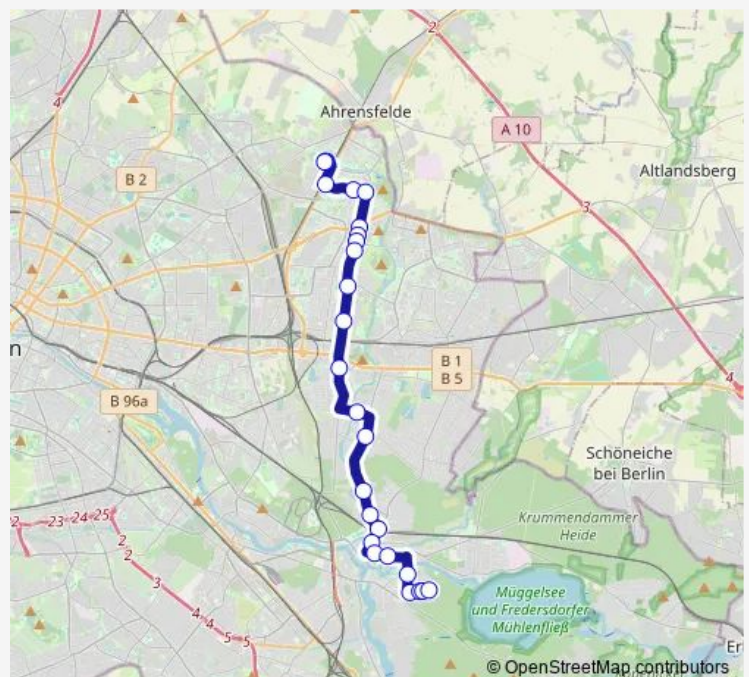

Bärensteinstr. (Berlin)

Zinndorfer Str. (Berlin)

Landsberger Allee/Blumberger Damm (Berlin)

Glambecker Ring (Berlin)

Route schedule

Müggelschlößchenweg (Berlin) — Köthener Str. (Berlin)

Monday 05:27-00:04⁺¹

Tuesday 05:27-00:04⁺¹

Wednesday 05:27-00:04⁺¹

Thursday 05:27-00:04⁺¹

Friday 05:27-00:04⁺¹

Saturday 07:07-00:04⁺¹

Sunday 09:07-00:04⁺¹

Route info

Direction: Müggelschlößchenweg (Berlin)

Stops: 24

Trip Duration: 0 hour 39 min

X69

Lea-Grundig-Str. (Berlin)

S Mehrower Allee (Berlin)

Köthener Str. (Berlin)

Direction

Köthener Str. (Berlin) — Kaulsdorfer Str./S Köpenick (Berlin)

Friday 23:51-23:52

Saturday 23:52

Sunday 23:52

Route info

Direction: Köthener Str. (Berlin)

Stops: 13

Trip Duration: 0 hour 18 min

Direction