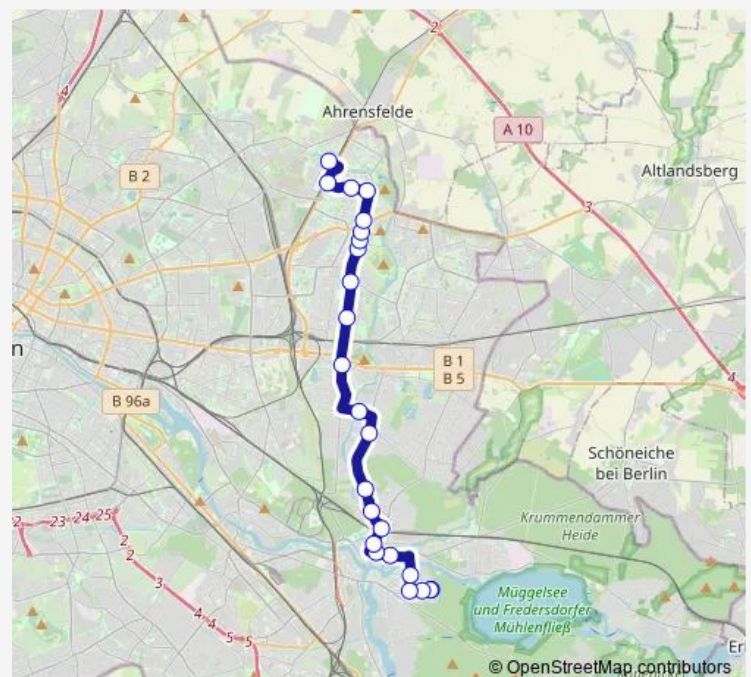

Bärensteinstr. (Berlin)

Zinndorfer Str. (Berlin)

Landsberger Allee/Blumberger Damm (Berlin)

Glambecker Ring (Berlin)

Route schedule

Müggelschlößchenweg (Berlin) — Köthener Str. (Berlin)

Monday 05:27-00:04⁺¹

Tuesday 05:27-00:04⁺¹

Wednesday 05:27-00:04⁺¹

Thursday 05:27-00:04⁺¹

Friday 05:27-00:04⁺¹

Saturday 07:07-00:04⁺¹

Sunday 09:07-00:04⁺¹

Route info

Direction: Müggelschlößchenweg (Berlin)

Stops: 24

Trip Duration: 0 hour 52 min

■ X69

BusMaps

Lea-Grundig-Str. (Berlin)

S Mehrower Allee (Berlin)

Köthener Str. (Berlin)

Direction

Friday 23:51-23:52

Saturday 23:52

Sunday 23:52

Route info

Direction: Köthener Str. (Berlin)

Stops: 13

Trip Duration: 0 hour 19 min

Direction