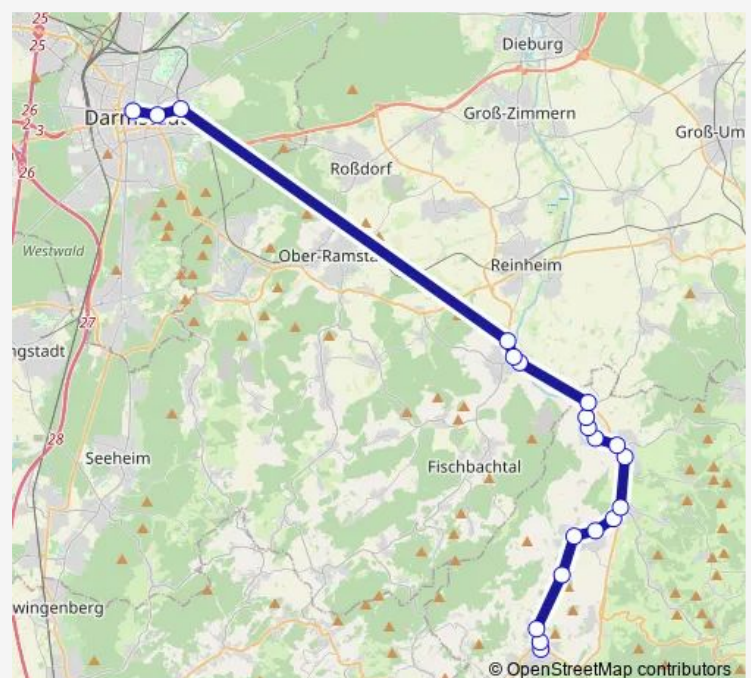

### Route schedule

Reichelsheim (Odw.) Volksbank — Darmstadt Mathildenplatz

Monday 06:00-20:18

Tuesday 06:00-20:18

Wednesday 06:00-20:18

Thursday 06:00-20:18

Friday 06:00-20:18

Saturday —

### Route info

Direction: Reichelsheim (Odw.) Volksbank

Stops: 20

Trip Duration: 0 hour 55 min

X69