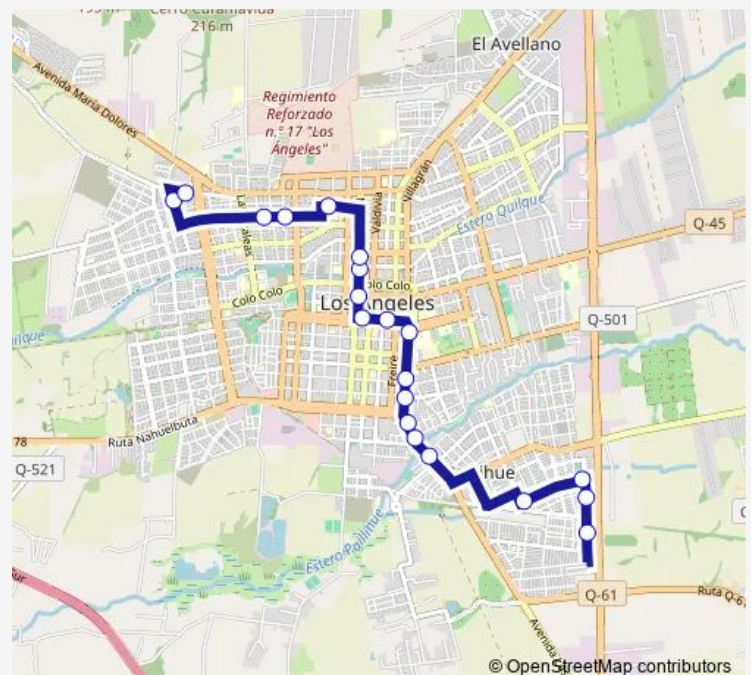

Direction

Oriente / Ferrocarril — Camino Las Trancas / Lago Lleu Lleu

20 stops

[Open route schedule](#)

Oriente / Ferrocarril

Oriente / Los Atavalos

Tolpan / Pto. Alegre

Tolpan / Los Mayas

Mendoza / Lautaro

Mendoza / Rengo

Mendoza / Tucapel

Janequeo / Reidor Jose Montoya

Bombero Fco. Rioseco / Ruiz Aldea

Bombero Fco. Rioseco / Las Fucsias

Laguna del Laja / Lago Budi

Camino Las Trancas / Lago Lleu Lleu

Route schedule

Oriente / Ferrocarril — Camino Las Trancas / Lago Lleu Lleu

Monday 07:46-19:51

Tuesday 07:46-19:51

Wednesday 07:46-19:51

Thursday 07:46-19:51

Friday 07:46-19:51

Saturday 07:46-19:51

Sunday 07:46-19:51

Route info

Direction: Oriente / Ferrocarril

Stops: 20

Trip Duration: 0 hour 24 min

C22V_R Bus time schedules and route maps are available in an offline PDF at busmaps.com. Use the busmaps.com website to see live bus times, train schedule or subway schedule, and step-by-step directions for all public transit in Los Angeles