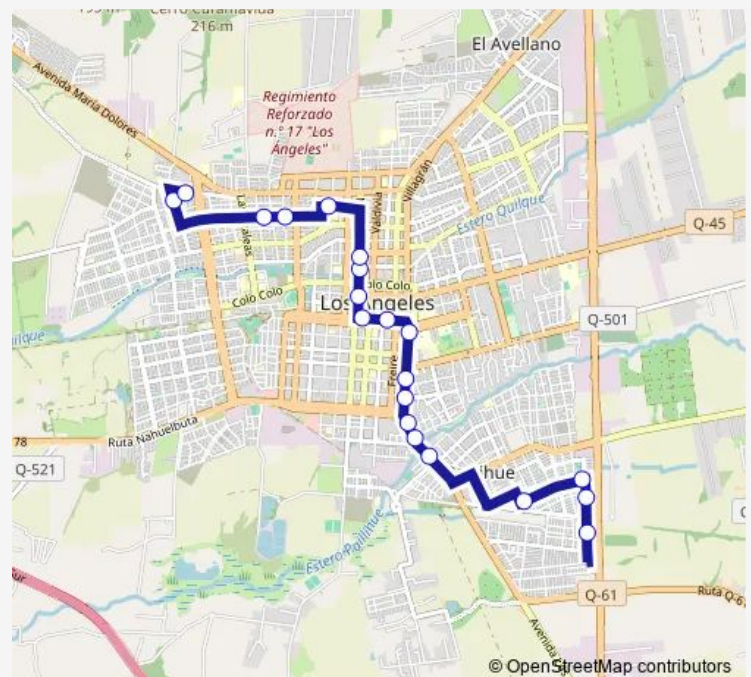

Direction

Oriente / Ferrocarril — Camino Las Trancas / Lago Lleu Lleu

20 stops

[Open route schedule](#)

Oriente / Ferrocarril

Oriente / Los Atavalos

Tolpan / Pto. Alegre

Tolpan / Los Mayas

Mendoza / Lautaro

Mendoza / Rengo

Mendoza / Tucapel

Janequeo / Reidor Jose Montoya

Bombero Fco. Rioseco / Ruiz Aldea

Bombero Fco. Rioseco / Las Fucsias

Laguna del Laja / Lago Budi

Camino Las Trancas / Lago Lleu Lleu

Route schedule

Oriente / Ferrocarril — Camino Las Trancas / Lago Lleu Lleu

Monday 07:46-19:51

Tuesday 07:46-19:51

Wednesday 07:46-19:51

Thursday 07:46-19:51

Friday 07:46-19:51

Saturday 07:46-19:51

Sunday 07:46-19:51

Route info

Direction: Oriente / Ferrocarril

Stops: 20

Trip Duration: 0 hour 24 min

C22v_R Bus time schedules and route maps are available in an offline PDF at busmaps.com. Use the busmaps.com website to see live bus times, train schedule or subway schedule, and step-by-step directions for all public transit in Los Angeles