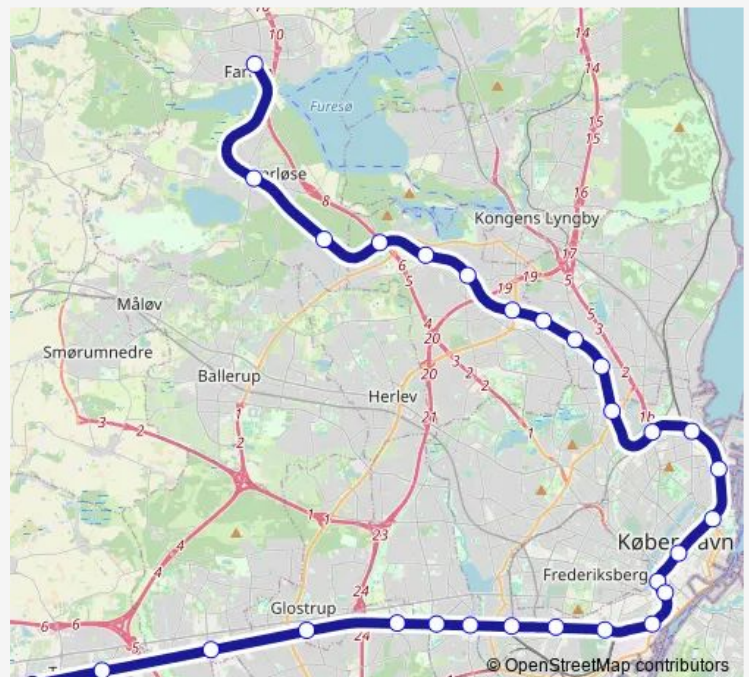

Svanemøllen St.

Nordhavn St.

Østerport St.

Nørreport St.

Vesterport St.

København H

Dybbølsbro St.

Carlsberg St.

### Route schedule

Farum St. — Høje Taastrup St.

Monday	05:00-00:41 <sup>+1</sup>
Tuesday	05:00-00:39 <sup>+1</sup>
Wednesday	05:00-00:33 <sup>+1</sup>
Thursday	05:00-00:33 <sup>+1</sup>
Friday	05:00-01:41 <sup>+1</sup>
Saturday	02:11-01:41 <sup>+1</sup>
Sunday	02:11-00:41 <sup>+1</sup>

### Route info

Direction: Farum St.

Stops: 29

Trip Duration: 1 hour 5 min

■ B

BusMaps

Danshøj St.

Hvidovre St.

Rødovre St.

Brøndbyøster St.

Glostrup St.

Albertslund St.

Taastrup St.

Høje Taastrup St.