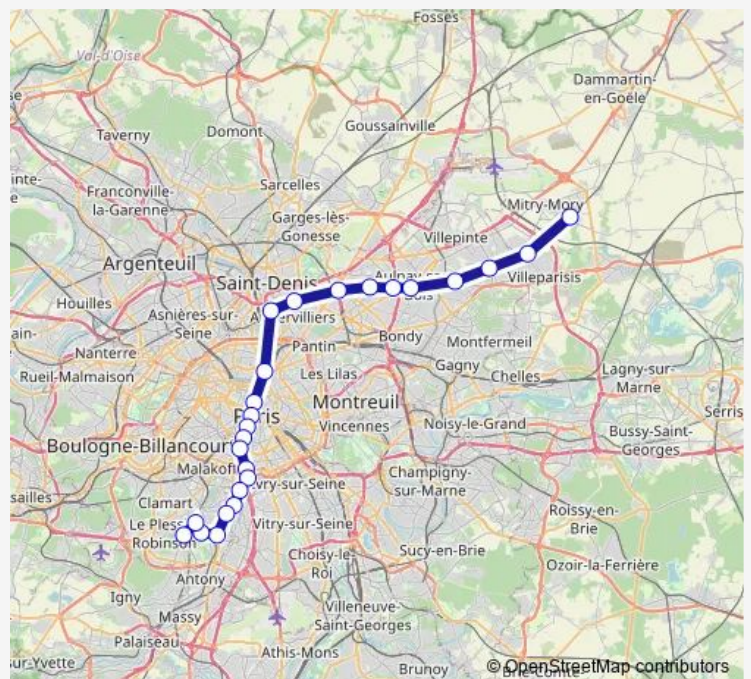

Luxembourg

Saint-Michel Notre-Dame

Châtelet-Les Halles

Gare du Nord

La Plaine-Stade de France

La Courneuve-Aubervilliers

Le Bourget

Drancy

Monday 22:36

Tuesday 22:36

Wednesday 22:35-22:36

Thursday 22:36

Friday 22:36

Saturday 22:36

Sunday 22:35

Route info

Direction: Denfert-Rochereau

Stops: 16

Trip Duration: 0 hour 44 min

B — (Aeroport Ch.De Gaulle 2-Mitry Claye <-> Robinson -Saint Remy LES Chevreuse) - Aller **BusMaps**

Direction

Gare du Nord — Mitry-Claye

11 stops

[Open route schedule](#)

Gare du Nord

La Plaine-Stade de France

La Courneuve-Aubervilliers

Le Bourget

Drancy

Blanc-Mesnil