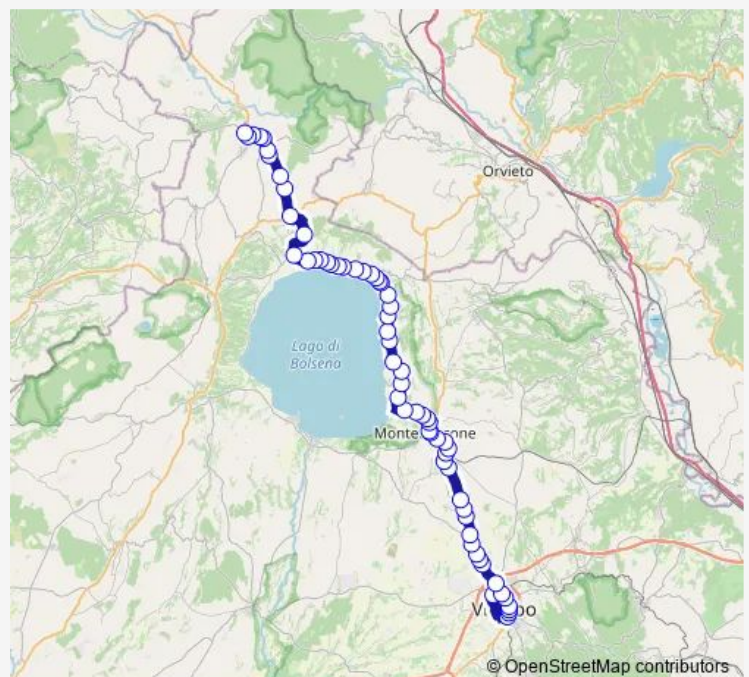

Montefiascone | Zepponami # f699

Montefiascone | Via Cassia Via Grilli # f700

**Route schedule**

Viterbo | Riello # f641 — Acquapendente | Ist. Omnicomprensivo Leonardo DA Vinci # f847

Monday	13:05-13:55
Tuesday	13:05-13:55
Wednesday	13:05-13:55
Thursday	13:05-13:55
Friday	13:05-13:55
Saturday	13:00-13:55
Sunday	—

**Route info**

Direction: Viterbo | Riello # f641

Stops: 63

Trip Duration: 1 hour 15 min

Viterbo - Acquapendente # Ac45d

Montefiascone | Cimitero # f701

Montefiascone | Via Cassia Via Contadini # f597

Montefiascone | Via Orvietana Via Cassia # f599